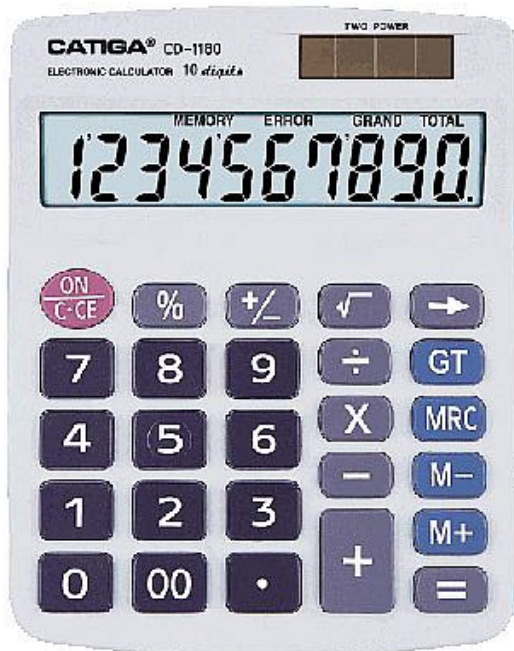

Kalkulátor Catiga CD 1180, 10 míst, Catiga CD 1180 stolní

» Kancelář » Kancelářská technika » Kalkulačky » Stolní

Popis

Velký 10-ti místný display, duální napájení (1x bat. G10, solar), opravná klávesa, třítlačítková paměť, změna +/-, dvě nuly, GRAND TOTAL - nekonečný součet, odmocnina, automatické vypnutí. rozměr: 152 x 120 x 39 mm