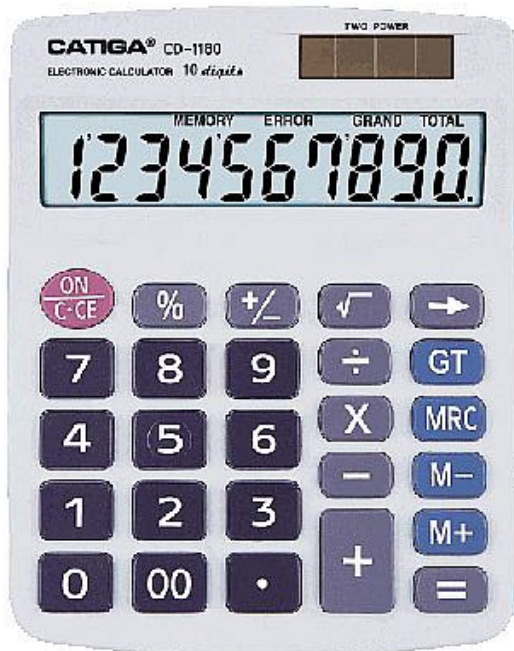

Kalkulátor Catiga CD 1180, 10 míst, Catiga CD 1180 stolní

» Kancelář » Kancelářská technika » Kalkulačky » Stolní

Popis

Velký 10-ti místný display, duální napájení (1x bat. G10, solar), opravná klávesa, třítlávková paměť, změna +/-, dvě nuly, GRAND TOTAL - nekonečný součet, odmocnina, automatické vypnutí. rozměr: 152 x 120 x 39 mm