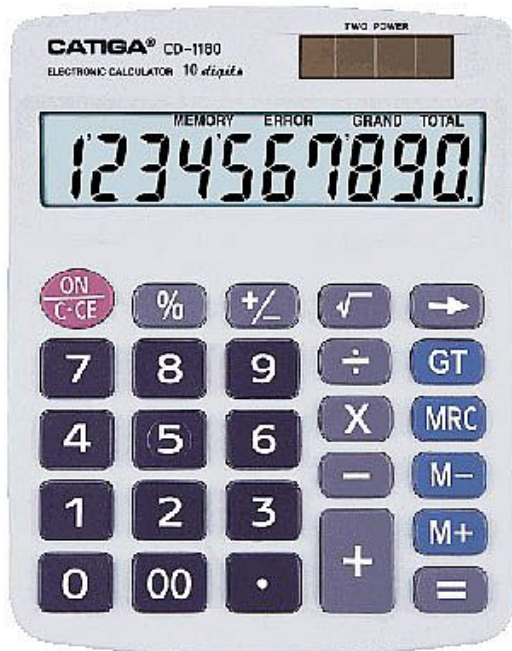

Kalkulátor Catiga CD 1180, 10 míst, Catiga CD 1180 stolní

» Kancelář » Kancelářská technika » Kalkulačky » Stolní

Popis

Velký 10-ti místný display, duální napájení (1x bat. G10, solar), opravná klávesa, třítlačítková paměť, změna +/-, dvě nuly, GRAND TOTAL - nekonečný součet, odmocnina, automatické vypnutí. rozměr: 152 x 120 x 39 mm