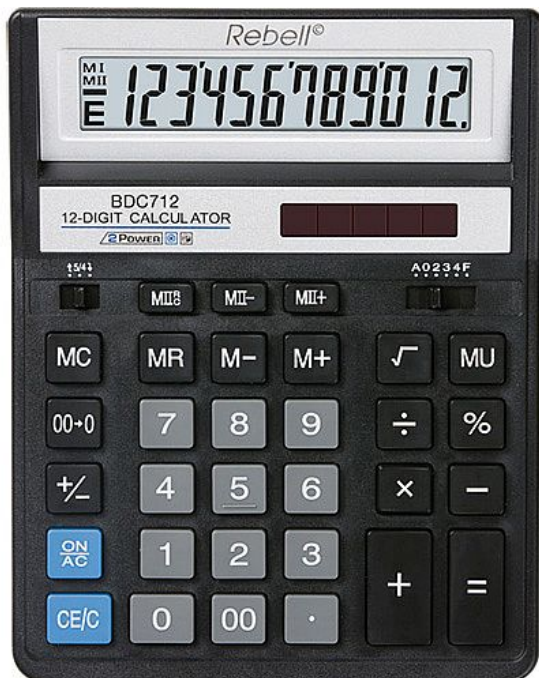

# Kalkulátor Rebell BDC-712, 12 míst, černá, velká stolní

» Kancelář » Kancelářská technika » Kalkulačky » Stolní

## Popis

Velká oblíbená kalkulačka. Klávesy %, +/-, 00. Napájení solární & bateriové. dvojitá paměť funkce MU (Mark-Up) zaokrouhlování nastavení počtu desetinných míst korekční tlačítko rozměr: 203 x 158 x 31 mm