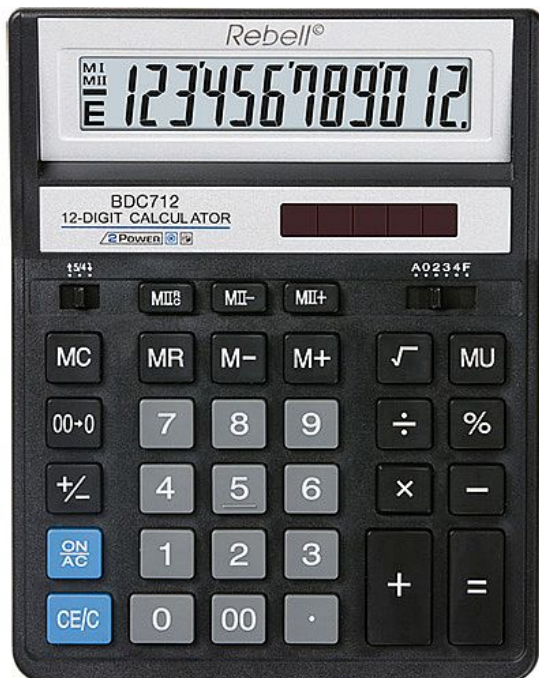

Kalkulátor Rebell BDC-712, 12 míst, černá, velká stolní

» Kancelář » Kancelářská technika » Kalkulačky » Stolní

Popis

Velká oblíbená kalkulačka. Klávesy %, +/-, ?, 00. Napájení solární & bateriové. dvojitá paměť funkce MU (Mark-Up) zaokrouhlování nastavení počtu desetinných míst korekční tlačítko rozměr: 203 x 158 x 31 mm

Množství v balení	1
EAN	8595179506504
Kód produktu	3003140

Skladem:

Na objednávku
na cestě 2 ks , očekáváme 7.7.2026

Parametry

Množství v balení	1
Barva	Černá