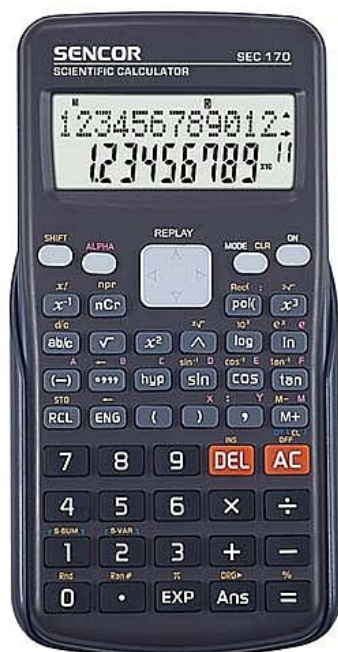

# Kalkulátor Sencor SEC 170, 12 míst, stolní

» Kancelář » Kancelářská technika » Kalkulačky » Stolní

## Popis

240 vědeckých funkcí dvouřádkový LCD displej zobrazení 12 alfanumerických znaků a 10 + 2 číslice funkce procházení výpočtu výpočty se zlomky regresní výpočty, variace, kombinace goniometrické a hyperbolické funkce logaritmické a exponenciální funkce převody souřadnic a úhlů mocniny a odmocniny statistické výpočty závorky a nezávislá paměť binární, oktální, hexadecimální výpočty automatické vypnutí ochranný nasouvací kryt bateriové napájení (1xCR2032) rozměry: 164x85x16 mm (dxšxv) hmotnost: 120 g