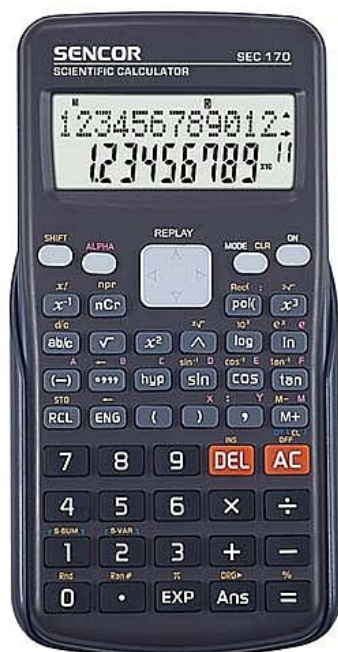

Kalkulátor Sencor SEC 170, 12 míst, stolní

» Kancelář » Kancelářská technika » Kalkulačky » Stolní

Popis

240 vědeckých funkcí dvouřádkový LCD displej zobrazení 12 alfanumerických znaků a 10 + 2 číslice funkce procházení výpočtu výpočty se zlomky regresní výpočty, variace, kombinace goniometrické a hyperbolické funkce logaritmické a exponenciální funkce převody souřadnic a úhlů mocniny a odmocniny statistické výpočty závorky a nezávislá paměť binární, oktální, hexadecimální výpočty automatické vypnutí ochranný nasouvací kryt bateriové napájení (1xCR2032) rozměry: 164x85x16 mm (dxšxv) hmotnost: 120 g