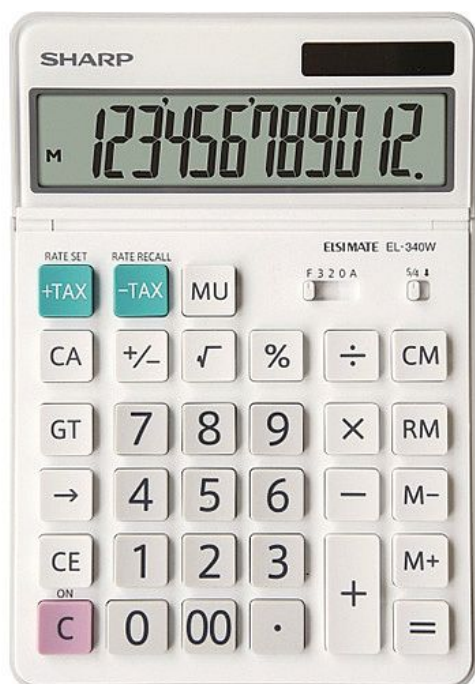

Kalkulátor Sharp EL340W, 12 míst, stolní

» Kancelář » Kancelářská technika » Kalkulačky » Stolní

Popis

12-ti místný naklápěcí displej solární a bateriové napájení výklopná nožka funkce TAX paměť se 4-mi tlačítky GT funkce opravné tlačítko rozměry 127 x 189 x 18 mm hmotnost 195g