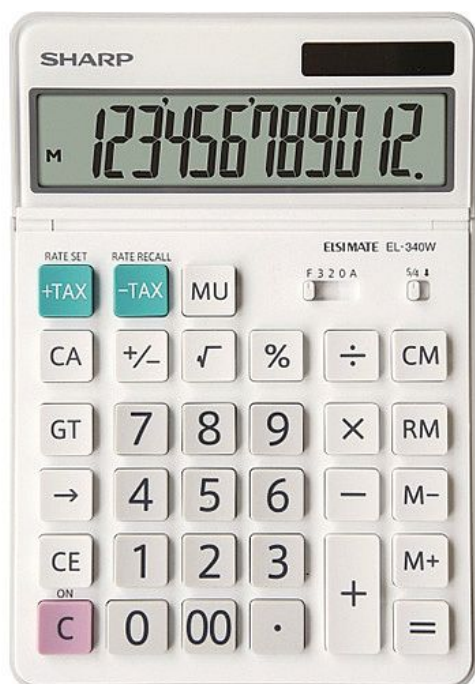

# Kalkulátor Sharp EL340W, 12 míst, stolní

» Kancelář » Kancelářská technika » Kalkulačky » Stolní

## Popis

12-ti místný naklápěcí displej solární a bateriové napájení výklopná nožka funkce TAX paměť se 4-mi tlačítky GT funkce opravné tlačítko rozměry 127 x 189 x 18 mm hmotnost 195g

Množství v balení	1
EAN	4974019892009
Kód produktu	3001096