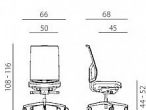

Kancelářská židle 1850 SYN Omnia ALU, černá látka BN7

» Nábytek a doplňky » Sezení » Vyšší nosnost

Popis

Moderní kancelářská židle, opěrák se síťovinou a výškově nastavitelnou bederní výztuhou. nastavení výšky opěráku s mechanickým uzamykánímprošívané čalounění - na sedáku použita studená pěnasynchronní mechanismus s pětinasobnou aretací, možností plynulé proměny úhlu sedáku a opěrákualuminiová leštěná bázenylonová kolečka s větším průměrem 65 mm nosnost 150 kgzáruka 60 měsíců