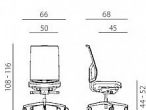

Kancelářská židle 1850 SYN Omnia ALU, šedá látka BN5

» Nábytek a doplňky » Sezení » Vyšší nosnost

Popis

Moderní kancelářská židle, opěrák se síťovinou a výškově nastavitelnou bederní výztuhou. nastavení výšky opěráku s mechanickým uzamykánímprošívané čalounění - na sedáku použita studená pěnasynchronní mechanismus s pětinasobnou aretací, možností plynulé proměny úhlu sedáku a opěrákualuminiová leštěná bázenylonová kolečka s větším průměrem 65 mm nosnost 150 kgzáruka 60 měsíců

Množství v balení	1
Kód produktu	9402900

Skladem: Na objednávku

Parametry

Nosnost	150 kg
Značka	Antares
Množství v balení	1
Barva	Šedá