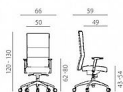

Kancelářská židle 8100 Vertika, modrá látka BN3

» Nábytek a doplňky » Sezení » Zátěžové 24/7

Množství v balení	1
Kód produktu	9402905

Skladem: 4 ks

Popis

kancelářské křeslo s vysokým opěrákem synchronní mechanismus s pětinasobnou aretací a možností nastavení síly protiváhy nastavení výšky plynovým pístem výškově nastavitelné područky se třemi funkčními nastaveními kolečka s větším průměrem, snižují odpor při odvalování
aluminiová leštěná báze
nosnost 150 kg záruka 60 měsíců český výrobek

Parametry

Nosnost	150 kg
Značka	Antares
Množství v balení	1
Barva	Modrá