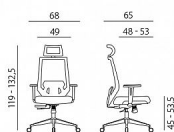

Kancelářská židle Edge celočalouněná, šedá

» Nábytek a doplňky » Sezení » Vyšší nosnost

Popis

Kancelářská židle s úhlově nastavitelným podhlavníkem, opěrák se síťovinou a výškově nastavitelnou bederní výztuhou. kancelářská židle s úhlově nastavitelným podhlavníkem prodyšný opěrák potažený látkou s výškově nastavitelnou bederní výztuhou nastavení výšky opěráku se systémem up-down synchronní mechanismus s několikanásobnou aretací a nastavením síly protiváhy chromovaná ocelová báze kolečka s průměrem 60 mm univerzálně použitelná pro všechny povrchy mechanismus k nastavení hloubky sedáku výškově nastavitelné područky s měkkou dotykovou plochou barevné provedení: tmavě šedý potah na sedáku a opěráku nosnost 150 kg záruka 36 měsíců

Množství v balení	1
Kód produktu	9403629

Skladem: 1 ks

Parametry

Nosnost	150 kg
Značka	Antares
Množství v balení	1
Barva	Šedá

Soubory ke stažení

[Dokument \(851.91kB\)](#)
[návod \(133.32kB\)](#)