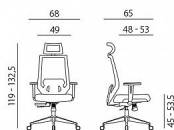

# Kancelářská židle Edge celočalouněná, šedá

» Nábytek a doplňky » Sezení » Vyšší nosnost

## Popis

Kancelářská židle s úhlově nastavitelným podhlavníkem, opěrák se síťovinou a výškově nastavitelnou bederní výztuhou. kancelářská židle s úhlově nastavitelným podhlavníkem prodyšný opěrák potažený látkou s výškově nastavitelnou bederní výztuhou nastavení výšky opěráku se systémem up-down synchronní mechanismus s několikanásobnou aretací a nastavením síly protiváhy chromovaná ocelová báze kolečka s průměrem 60 mm univerzálně použitelná pro všechny povrchy mechanismus k nastavení hloubky sedáku výškově nastavitelné područky s měkkou dotykovou plochou barevné provedení: tmavě šedý potah na sedáku a opěráku nosnost 150 kg záruka 36 měsíců