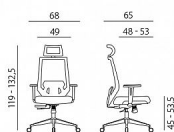

## Popis

Kancelářská židle s úhlově nastavitelným podhlavníkem, opěrák se síťovinou a výškově nastavitelnou bederní výztuhou. kancelářská židle s úhlově nastavitelným podhlavníkem prodyšný opěrák potažený látkou s výškově nastavitelnou bederní výztuhou nastavení výšky opěráku se systémem up-down synchronní mechanismus s několikanásobnou aretací a nastavením síly protiváhy chromovaná ocelová báze kolečka s průměrem 60 mm univerzálně použitelná pro všechny povrchy mechanismus k nastavení hloubky sedáku výškově nastavitelné područky s měkkou dotykovou plochou barevné provedení: tmavě šedý potah na sedáku a opěráku nosnost 150 kg záruka 36 měsíců