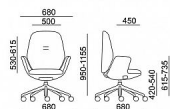

Kancelářská židle Muuna, zelená látka

» Nábytek a doplňky » Sezení » Luxusní

Množství v balení	1
Kód produktu	9400459

Skladem: Na objednávku