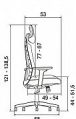

Kancelářská židle Ruben, černá

» Nábytek a doplňky » Sezení » Vyšší nosnost

Množství v balení 1

Kód produktu 9403639

Skladem: 1 ks