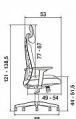

Kancelářská židle Ruben, černá

» Nábytek a doplňky » Sezení » Vyšší nosnost

Množství v balení

1

Kód produktu

9403639

Skladem:

Na objednávku
na cestě 1 ks , očekáváme 30.6.2026