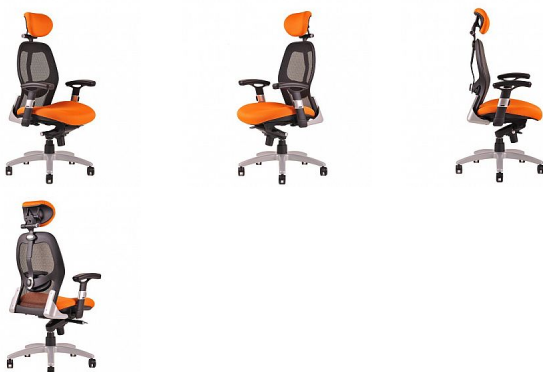

Kancelářská židle Saturn, oranžová látka, černá síť, područky

» Nábytek a doplňky » Sezení » Kancelářské

Popis

synchronní mechanismus se 4 polohami blokace
nastavení výšky sedáku výškově a hloubkově stavitelná
bederní opěrka nastavení síly protiváhy podle své
hmotnosti nastavení výšky a úhlu hlavové opěrky
univerzální kolečka pro tvrdou podlahu i koberec 3 roky
záruka hmotnost: 24.50 kg nosnost: 130 kg šířka: 63/52
cm výška: 116-124 cm hloubka: 50 cm rozměry obalu:
83 x 64 x 33 cm hmotnost včetně obalu: 28.5 kg

Množství v balení	1
Part number	SATURN
Kód produktu	6049075

Skladem: Na objednávku

Parametry

Nosnost	130 kg
Značka	Office Pro
Part number	SATURN
Množství v balení	1
Barva	Oranžová