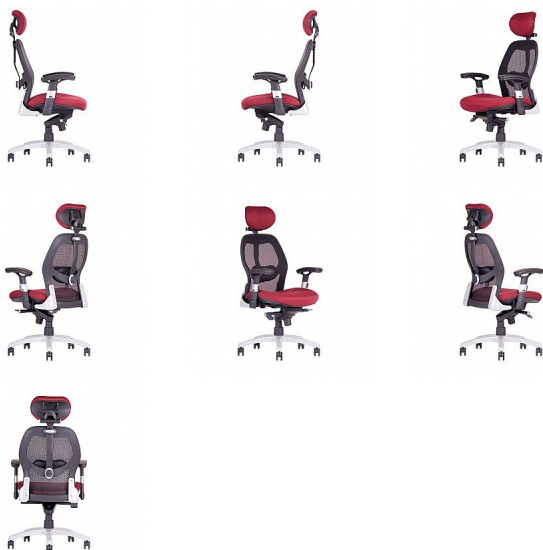

# Kancelářská židle Saturn, vínová látka, černá síť, područky

» Nábytek a doplňky » Sezení » Kancelářské

## Popis

synchronní mechanismus se 4 polohami blokace  
nastavení výšky sedáku výškově a hloubkově stavitelná  
bederní opěrka nastavení síly protiváhy podle své  
hmotnosti nastavení výšky a úhlu hlavové opěrky  
univerzální kolečka pro tvrdou podlahu i koberec 3 roky  
záruka hmotnost: 24.50 kg nosnost: 130 kg šířka: 63/52  
cm výška: 116-124 cm hloubka: 50 cm rozměry obalu:  
83 x 64 x 33 cm hmotnost včetně obalu: 28.5 kg