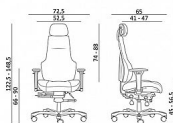

Kancelářská židle Tampa, černá látka

» Nábytek a doplňky » Sezení » Zátěžové 24/7

Množství v balení 1

Kód produktu 9403685

Skladem: 1 ks