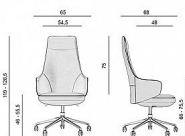

# Kancelářské křeslo Gloria High, černá koženka a černá hovězí kůže

» Nábytek a doplňky » Sezení » Luxusní

Množství v balení

1

Kód produktu

9403739

Skladem:

Na objednávku

# Kancelářské křeslo Gloria High, černá koženka a černá hovězí kůže

» Nábytek a doplňky » Sezení » Luxusní

## Popis

GLORIA HIGH je luxusní celočalouněné křeslo od společnosti Antares, navržené pro maximální pohodlí a estetiku. Disponuje vysokým opěrákem s integrovanými čalouněnými područkami, které poskytují optimální bederní podporu a boční vedení trupu. Křeslo je ideální pro manažerské kanceláře, konferenční místnosti či reprezentativní prostory. konstrukce: pevná a stabilní, zajišťující dlouhou životnost čalounění: kvalitní látka nebo kůže, dostupná v různých barvách a vzorech područky: integrované, čalouněné pro maximální pohodlí opěrák: vysoký s bočním vedením trupu a bederní podporou kříž: hliníkový, průměr 700 mm, lakovaný matnou černou barvou RAL 9005 kolečka: průměr 60 mm s gumovou obručí, vhodná pro všechny typy podlah (včetně dřevěných, parketových a kobercových podlah) mechanismus: naklápění opěráku s automatickým nastavením síly protiváhy a trojnásobnou aretačí nosnost: 150 kg použití: ideální pro manažerské kanceláře, konferenční místnosti a reprezentativní prostory záruka: 5 let Křeslo GLORIA HIGH je navrženo tak, aby poskytovalo maximální komfort a podporu během dlouhých pracovních hodin. Jeho elegantní design a kvalitní zpracování z něj činí vynikající volbu pro náročné uživatele.