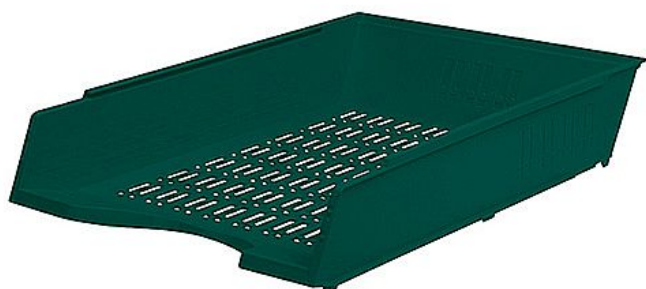

# Kancelářský odkladač děrovaný DONAU PS, zelená

» Kancelář » Kancelářské potřeby » Kancelářské odkladače

## Popis

Kancelářský děrovaný odkladač na dokumenty formátu A4. Masivní a odolné provedení. Prostor pro štítky (nejsou součástí balení). Odkladače lze prakticky kombinovat a kaskádově vrstvit. vnější rozměry: 256 x 70 x 370 mm vnitřní rozměry: 238 x 49 x 330 mm materiál: polystyren barva: zelená max nosnost: 10 kg stohovatelný v nabídce další barevné varianty