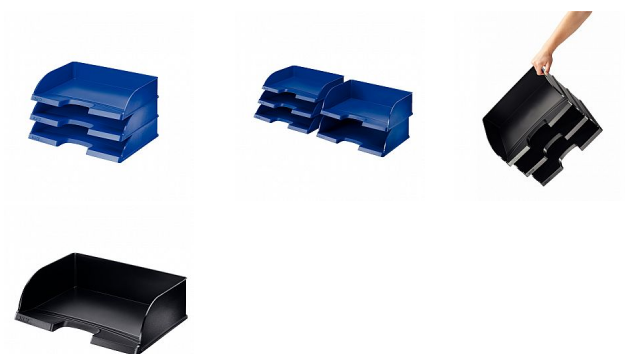

Kancelářský odkladač Leitz Plus Jumbo, černá, na šířku

» Kancelář » Kancelářské potřeby » Kancelářské odkladače

Popis

Velmi pevný odkladač prémiové kvality se zvýšenou kapacitou odkládání, který je součástí uceleného systému řady plastových doplňků Leitz Plus. Pro uložení dokumentů formátu A4 na šířku. Vlastnosti: vhodný pro ukládání objemných dokumentů, katalogů či seznamů se hřbety, které jsou při uložení viditelné patentovaný systém Press&Click zaručující stabilní stohování, kdy jemným stlačením do sebe odkladače zapadnou navrženo s důrazem na pevnost, stabilitu a odolnost výřez pro snadný přístup k uloženým dokumentům možnost označení obsahu dokoupením náhradních rozlišovačů s papírovými štítky (6005) navrhnete a vytisknete si štítek na www.esselte.com/easyprint

Množství v balení	4
Part number	52190095
EAN	4002432389117
Kód produktu	0821669

Skladem: 4 ks

Parametry

Značka	Leitz
Part number	52190095
Množství v balení	4
Barva	Černá