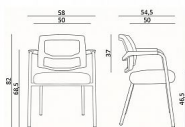

# Konferenční židle Lapel, 4 nohy, černá, grafitový sedák

» Nábytek a doplňky » Sezení » Konferenční

Množství v balení	1
Kód produktu	9404459

Skladem: 1 ks

zakomponované, plastová dotyková plochanosnost: 150 kgzáruka: 60 měsícůvýroba: český výrobek