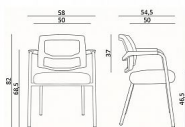

Konferenční židle Lapel, 4 nohy, černá, grafitový sedák

» Nábytek a doplňky » Sezení » Konferenční

Množství v balení	1
Kód produktu	9404459

Skladem: 1 ks

Popis

Pohodlná a odolná konferenční židle vhodná do zasedacích místností, kanceláří i čekáren. Kombinace kvalitně čalouněného sedáku a prodyšného síťovaného opěráku zajišťuje komfort i při delším sezení.

zakomponované, plastová dotyková plochanosnost: 150 kgzáruka: 60 měsícůvýroba: český výrobek

Parametry

Nosnost	150 kg
Množství v balení	1
Barva	Černá