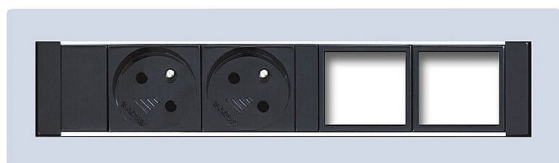

# Konfigurovatelný pevný panel KPP4, 2x elektrická zásuvka, 2x volný slot pro 2 až 4 konektory, šedá

» Nábytek a doplňky » Stoly » Zásuvkové panely

## Popis

Nabízíme vám zásuvkové panely v patnácti modelech, které se liší nabídkou konfigurace přípojných míst. Zásuvkové panely mají elektrické nebo ruční vyklápění. Všechna přípojná místa mají certifikát ze státní zkušebny. Na zásuvkové panely poskytujeme záruku 2 roky. šířka: 255 mm výška: 100 mm hloubka: 75 mm