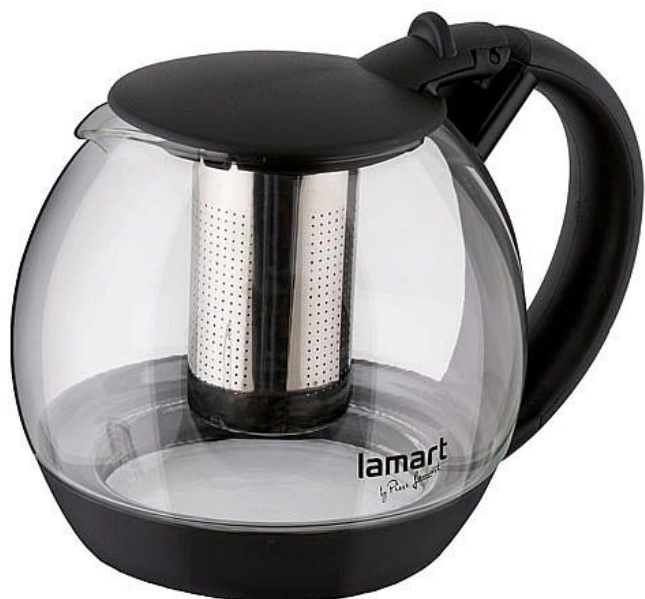

# Konvice na čaj Lamart, 2 l, černá

» Občerstvení » Nádobí a příprava

## Popis

Skleněná čajová konvice Lamart je ideální pro přípravu všech druhů čajů i dalších teplých a studených nápojů. Díky elegantnímu designu a praktickému provedení se hodí do každé domácnosti. Parametry: • objem: 2 l • materiál: sklo / plast / nerez • barva: černá / čirá • výbava: nerezové sítko na sypké čaje, bylinky nebo ovoce • vlastnosti: vhodná pro teplé i studené nápoje • madlo: odolný plast • víčko: plastové pro snadné plnění a čištění • rozměry: 180 × 180 × 160 mm

## Parametry

|                   |        |
|-------------------|--------|
| Značka            | LAMART |
| Množství v balení | 1      |
| Barva             | Černá  |