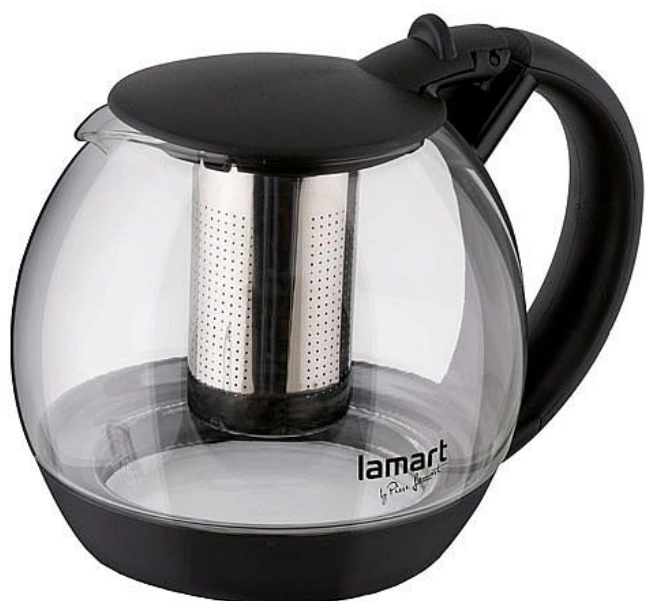

Konvice na čaj Lamart, 2 l, černá

» Občerstvení » Nádobí a příprava

Popis

Skleněná čajová konvice Lamart je ideální pro přípravu všech druhů čajů i dalších teplých a studených nápojů. Díky elegantnímu designu a praktickému provedení se hodí do každé domácnosti. Parametry: • objem: 2 l • materiál: sklo / plast / nerez • barva: černá / čirá • výbava: nerezové sítko na sypké čaje, bylinky nebo ovoce • vlastnosti: vhodná pro teplé i studené nápoje • madlo: odolný plast • víčko: plastové pro snadné plnění a čištění • rozměry: 180 × 180 × 160 mm

Množství v balení	1
EAN	8590669303410
Kód produktu	4015184

Skladem: 4 ks

Parametry

Značka	LAMART
Množství v balení	1
Barva	Černá