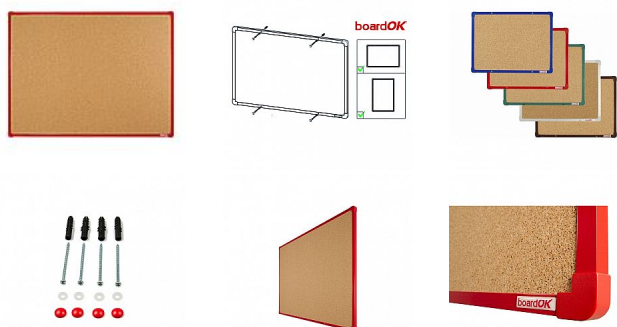

Korková tabule s červeným rámem, 120 x 90 cm

» Kancelář » Prezence a vazba » Tabule » Korkové

Množství v balení	1
EAN	8595696500733
Kód produktu	0606772

Skladem: Na objednávku

Popis

Povrch nástěnky je vyroben z kvalitního přírodního korku, konstrukce nástěnky zajišťuje pevný vpich celé délky špendlíku do nástěnky. Nástěnka je opatřena rámem z hliníkového barevného profilu (stříbrná, červená, modrá, zelená nebo hnědá). Plastové rohy mají stejnou barvu jako rám. Díky tomu si můžete vybrat vzhled vhodný do jakéhokoli interiéru. Tloušťka nástěnky je 20 mm. Součástí balení je kompletní montážní sada pro upevnění na zeď. Montáž vertikálně i horizontálně. Dodáváno v pevném kartonovém obalu s dřevěnými výztuhami pro bezpečnou přepravu. Česká výroba.