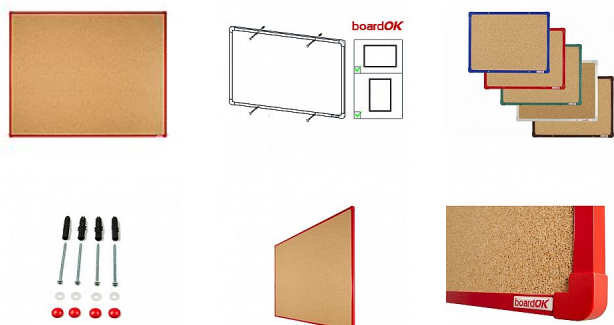

Korková tabule s červeným rámem, 150 x 120 cm

» Kancelář » Presentace a vazba » Tabule » Korkové

Množství v balení	1
EAN	8595696500788
Kód produktu	0606777

Skladem: Na objednávku

Popis

Povrch nástěnky je vyroben z kvalitního přírodního korku, konstrukce nástěnky zajišťuje pevný vpich celé délky špendlíku do nástěnky. Nástěnka je opatřena rámem z hliníkového barevného profilu (stříbrná, červená, modrá, zelená nebo hnědá). Plastové rohy mají stejnou barvu jako rám. Díky tomu si můžete vybrat vzhled vhodný do jakéhokoli interiéru. Tloušťka nástěnky je 20 mm. Součástí balení je kompletní montážní sada pro upevnění na zeď. Montáž vertikálně i horizontálně. Dodáváno v pevném kartonovém obalu s dřevěnými výztuhami pro bezpečnou přepravu. Česká výroba.