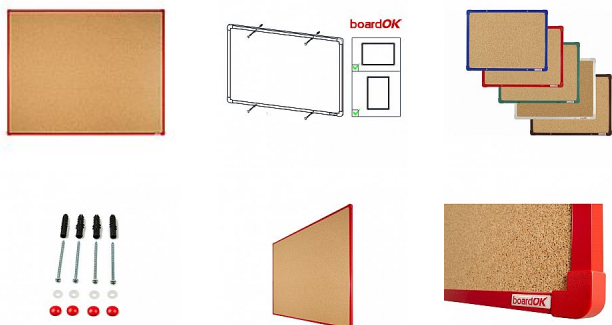

Korková tabule s červeným rámem, 150 x 120 cm

» Kancelář » Prezence a vazba » Tabule » Korkové

Množství v balení	1
EAN	8595696500788
Kód produktu	0606777

Skladem: Na objednávku

Popis

Povrch nástěnky je vyroben z kvalitního přírodního korku, konstrukce nástěnky zajišťuje pevný vpich celé délky špendlíku do nástěnky. Nástěnka je opatřena rámem z hliníkového barevného profilu (stříbrná, červená, modrá, zelená nebo hnědá). Plastové rohy mají stejnou barvu jako rám. Díky tomu si můžete vybrat vzhled vhodný do jakéhokoli interiéru. Tloušťka nástěnky je 20 mm. Součástí balení je kompletní montážní sada pro upevnění na zeď. Montáž vertikálně i horizontálně. Dodáváno v pevném kartonovém obalu s dřevěnými výtuhami pro bezpečnou přepravu. Česká výroba.