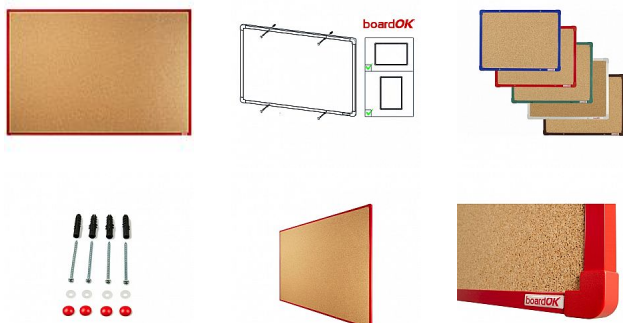

# Korková tabule s červeným rámem, 180 x 120 cm

» Kancelář » Prezence a vazba » Tabule » Korkové

Množství v balení	1
EAN	8595696500832
Kód produktu	0606782

Skladem: Na objednávku

## Popis

Povrch nástěnky je vyroben z kvalitního přírodního korku, konstrukce nástěnky zajišťuje pevný vpich celé délky špendlíku do nástěnky. Nástěnka je opatřena rámem z hliníkového barevného profilu (stříbrná, červená, modrá, zelená nebo hnědá). Plastové rohy mají stejnou barvu jako rám. Díky tomu si můžete vybrat vzhled vhodný do jakéhokoli interiéru. Tloušťka nástěnky je 20 mm. Součástí balení je kompletní montážní sada pro upevnění na zeď. Montáž vertikálně i horizontálně. Dodáváno v pevném kartonovém obalu s dřevěnými výtuhami pro bezpečnou přepravu. Česká výroba.