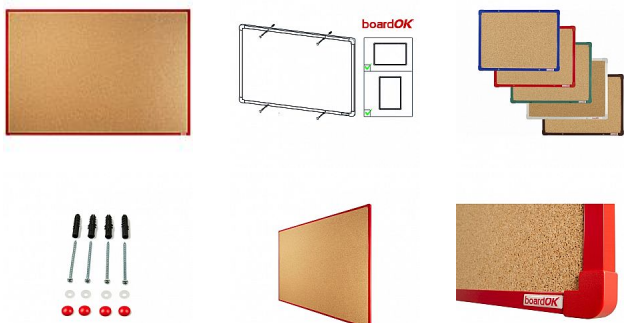

Korková tabule s červeným rámem, 180 x 120 cm

» Kancelář » Prezence a vazba » Tabule » Korkové

Množství v balení	1
EAN	8595696500832
Kód produktu	0606782

Skladem: Na objednávku

Popis

Povrch nástěnky je vyroben z kvalitního přírodního korku, konstrukce nástěnky zajišťuje pevný vpich celé délky špendlíku do nástěnky. Nástěnka je opatřena rámem z hliníkového barevného profilu (stříbrná, červená, modrá, zelená nebo hnědá). Plastové rohy mají stejnou barvu jako rám. Díky tomu si můžete vybrat vzhled vhodný do jakéhokoli interiéru. Tloušťka nástěnky je 20 mm. Součástí balení je kompletní montážní sada pro upevnění na zeď. Montáž vertikálně i horizontálně. Dodáváno v pevném kartonovém obalu s dřevěnými výtuhami pro bezpečnou přepravu. Česká výroba.