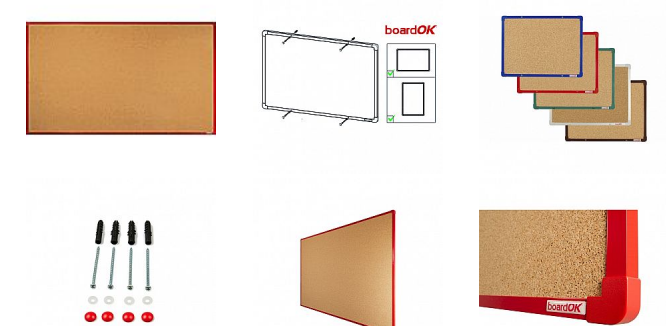

Korková tabule s červeným rámem, 200 x 120 cm

» Kancelář » Prezence a vazba » Tabule » Korkové

Množství v balení	1
EAN	8595696500887
Kód produktu	0606787

Skladem: Na objednávku

Popis

Povrch nástěnky je vyroben z kvalitního přírodního korku, konstrukce nástěnky zajišťuje pevný vpich celé délky špendlíku do nástěnky. Nástěnka je opatřena rámem z hliníkového barevného profilu (stříbrná, červená, modrá, zelená nebo hnědá). Plastové rohy mají stejnou barvu jako rám. Díky tomu si můžete vybrat vzhled vhodný do jakéhokoli interiéru. Tloušťka nástěnky je 20 mm. Součástí balení je kompletní montážní sada pro upevnění na zeď. Montáž vertikálně i horizontálně. Dodáváno v pevném kartonovém obalu s dřevěnými výtuhami pro bezpečnou přepravu. Česká výroba.