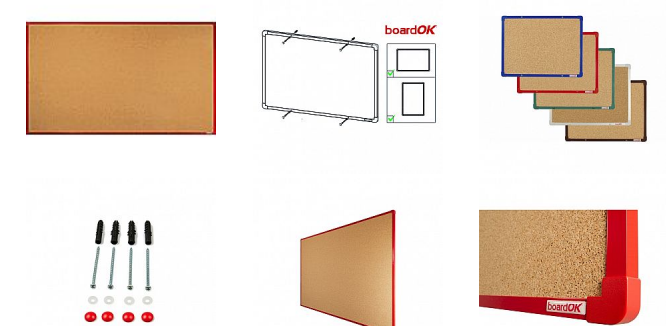

# Korková tabule s červeným rámem, 200 x 120 cm

» Kancelář » Prezence a vazba » Tabule » Korkové

Množství v balení	1
EAN	8595696500887
Kód produktu	0606787

Skladem: Na objednávku

## Popis

Povrch nástěnky je vyroben z kvalitního přírodního korku, konstrukce nástěnky zajišťuje pevný vpich celé délky špendlíku do nástěnky. Nástěnka je opatřena rámem z hliníkového barevného profilu (stříbrná, červená, modrá, zelená nebo hnědá). Plastové rohy mají stejnou barvu jako rám. Díky tomu si můžete vybrat vzhled vhodný do jakéhokoli interiéru. Tloušťka nástěnky je 20 mm. Součástí balení je kompletní montážní sada pro upevnění na zeď. Montáž vertikálně i horizontálně. Dodáváno v pevném kartonovém obalu s dřevěnými výtuhami pro bezpečnou přepravu. Česká výroba.