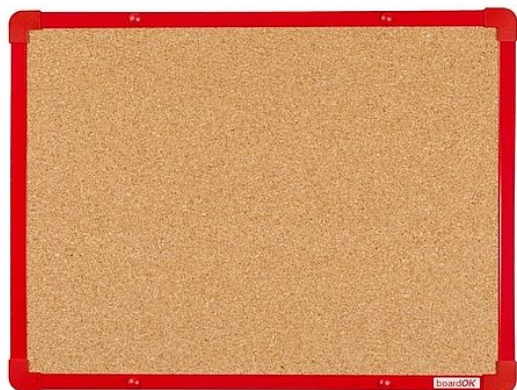

Korková tabule s červeným rámem, 60 x 45 cm

» Kancelář » Prezence a vazba » Tabule » Korkové

Množství v balení

1

Kód produktu

060E6FEEF

Skladem:

Na objednávku

Korková tabule s červeným rámem, 60 x 45 cm

» Kancelář » Presentace a vazba » Tabule » Korkové

Popis

Povrch nástěnky je vyroben z kvalitního přírodního korku, konstrukce nástěnky zajišťuje pevný vpich celé délky špendlíku do nástěnky. Nástěnka je opatřena rámem z hliníkového barevného profilu (stříbrná, červená, modrá, zelená nebo hnědá). Plastové rohy mají stejnou barvu jako rám. Díky tomu si můžete vybrat vzhled vhodný do jakéhokoli interiéru. Tloušťka nástěnky je 20 mm. Součástí balení je kompletní montážní sada pro upevnění na zeď. Montáž vertikálně i horizontálně. Dodáváno v pevném kartonovém obalu s dřevěnými výztuhami pro bezpečnou přepravu. Česká výroba.