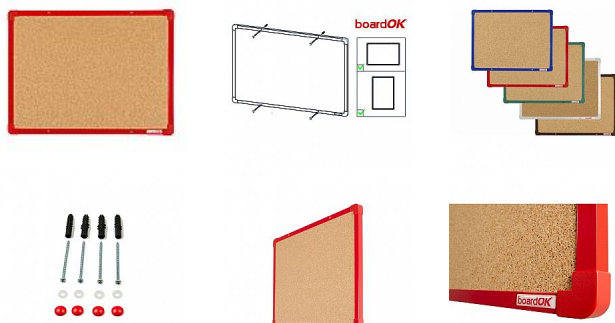

# Korková tabule s červeným rámem, 60 x 45 cm

» Kancelář » Prezence a vazba » Tabule » Korkové

## Popis

Povrch nástěnky je vyroben z kvalitního přírodního korku, konstrukce nástěnky zajišťuje pevný vpich celé délky špendlíku do nástěnky. Nástěnka je opatřena rámem z hliníkového barevného profilu (stříbrná, červená, modrá, zelená nebo hnědá). Plastové rohy mají stejnou barvu jako rám. Díky tomu si můžete vybrat vzhled vhodný do jakéhokoli interiéru. Tloušťka nástěnky je 20 mm. Součástí balení je kompletní montážní sada pro upevnění na zeď. Montáž vertikálně i horizontálně. Dodáváno v pevném kartonovém obalu s dřevěnými výztuhami pro bezpečnou přepravu. Česká výroba.