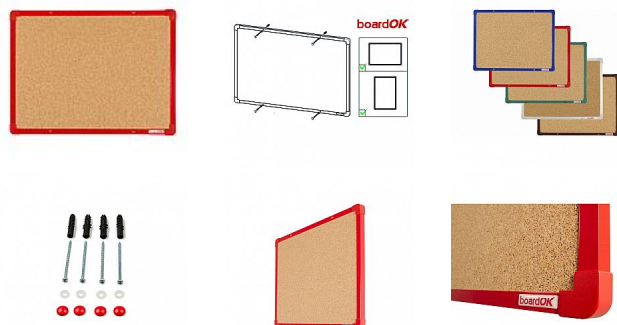

# Korková tabule s červeným rámem, 60 x 45 cm

» Kancelář » Prezence a vazba » Tabule » Korkové

## Popis

Povrch nástěnky je vyroben z kvalitního přírodního korku, konstrukce nástěnky zajišťuje pevný vpich celé délky špendlíku do nástěnky. Nástěnka je opatřena rámem z hliníkového barevného profilu (stříbrná, červená, modrá, zelená nebo hnědá). Plastové rohy mají stejnou barvu jako rám. Díky tomu si můžete vybrat vzhled vhodný do jakéhokoli interiéru. Tloušťka nástěnky je 20 mm. Součástí balení je kompletní montážní sada pro upevnění na zeď. Montáž vertikálně i horizontálně. Dodáváno v pevném kartonovém obalu s dřevěnými výztuhami pro bezpečnou přepravu. Česká výroba.