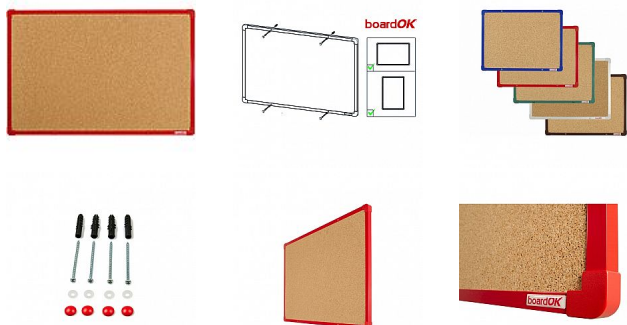

# Korková tabule s červeným rámem, 60 x 90 cm

» Kancelář » Prezence a vazba » Tabule » Korkové

Množství v balení	1
EAN	8595696500689
Kód produktu	0606767

Skladem: Na objednávku

## Popis

Povrch nástěnky je vyroben z kvalitního přírodního korku, konstrukce nástěnky zajišťuje pevný vpich celé délky špendlíku do nástěnky. Nástěnka je opatřena rámem z hliníkového barevného profilu (stříbrná, červená, modrá, zelená nebo hnědá). Plastové rohy mají stejnou barvu jako rám. Díky tomu si můžete vybrat vzhled vhodný do jakéhokoli interiéru. Tloušťka nástěnky je 20 mm. Součástí balení je kompletní montážní sada pro upevnění na zeď. Montáž vertikálně i horizontálně. Dodáváno v pevném kartonovém obalu s dřevěnými výztuhami pro bezpečnou přepravu. Česká výroba.