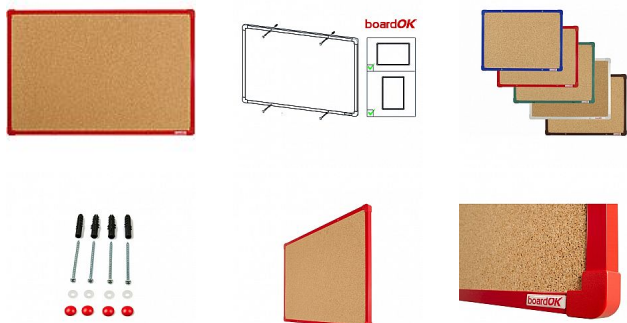

# Korková tabule s červeným rámem, 60 x 90 cm

» Kancelář » Prezence a vazba » Tabule » Korkové

Množství v balení 1

EAN 8595696500689

Kód produktu 0606767

Skladem: Na objednávku

## Popis

Povrch nástěnky je vyroben z kvalitního přírodního korku, konstrukce nástěnky zajišťuje pevný vpich celé délky špendlíku do nástěnky. Nástěnka je opatřena rámem z hliníkového barevného profilu (stříbrná, červená, modrá, zelená nebo hnědá). Plastové rohy mají stejnou barvu jako rám. Díky tomu si můžete vybrat vzhled vhodný do jakéhokoli interiéru. Tloušťka nástěnky je 20 mm. Součástí balení je kompletní montážní sada pro upevnění na zeď. Montáž vertikálně i horizontálně. Dodáváno v pevném kartonovém obalu s dřevěnými výztuhami pro bezpečnou přepravu. Česká výroba.