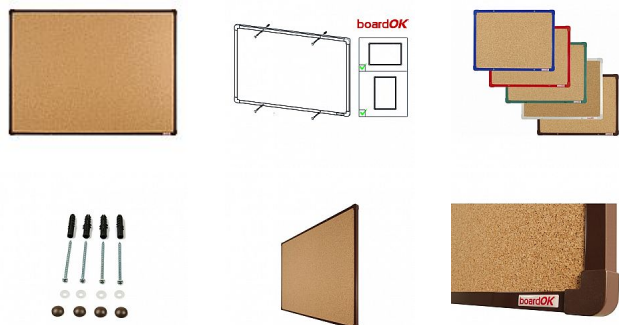

Korková tabule s hnědým rámem, 120 x 90 cm

» Kancelář » Prezence a vazba » Tabule » Korkové

Popis

Povrch nástěnky je vyroben z kvalitního přírodního korku, konstrukce nástěnky zajišťuje pevný vpich celé délky špendlíku do nástěnky. Nástěnka je opatřena rámem z hliníkového barevného profilu (stříbrná, červená, modrá, zelená nebo hnědá). Plastové rohy mají stejnou barvu jako rám. Díky tomu si můžete vybrat vzhled vhodný do jakéhokoli interiéru. Tloušťka nástěnky je 20 mm. Součástí balení je kompletní montážní sada pro upevnění na zeď. Montáž vertikálně i horizontálně. Dodáváno v pevném kartonovém obalu s dřevěnými výztuhami pro bezpečnou přepravu. Česká výroba.