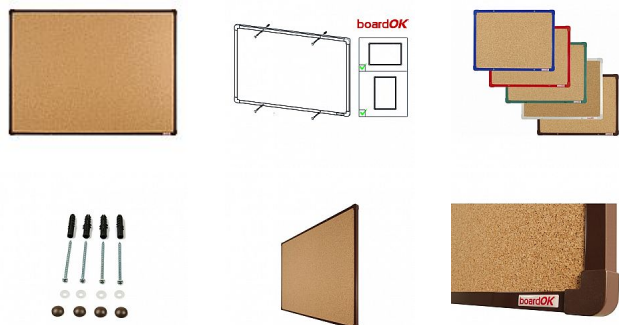

Korková tabule s hnědým rámem, 120 x 90 cm

» Kancelář » Prezence a vazba » Tabule » Korkové

Popis

Povrch nástěnky je vyroben z kvalitního přírodního korku, konstrukce nástěnky zajišťuje pevný vpich celé délky špendlíku do nástěnky. Nástěnka je opatřena rámem z hliníkového barevného profilu (stříbrná, červená, modrá, zelená nebo hnědá). Plastové rohy mají stejnou barvu jako rám. Díky tomu si můžete vybrat vzhled vhodný do jakéhokoli interiéru. Tloušťka nástěnky je 20 mm. Součástí balení je kompletní montážní sada pro upevnění na zeď. Montáž vertikálně i horizontálně. Dodáváno v pevném kartonovém obalu s dřevěnými výtuhami pro bezpečnou přepravu. Česká výroba.