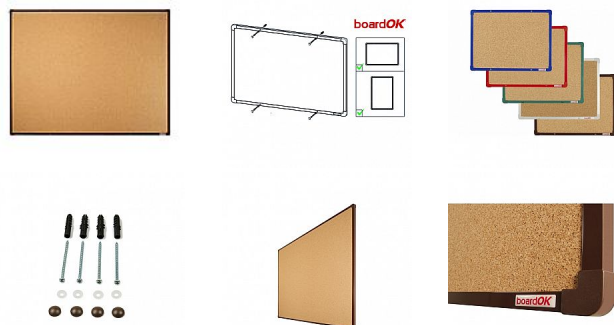

# Korková tabule s hnědým rámem, 150 x 120 cm

» Kancelář » Presentace a vazba » Tabule » Korkové

## Popis

Povrch nástěnky je vyroben z kvalitního přírodního korku, konstrukce nástěnky zajišťuje pevný vpich celé délky špendlíku do nástěnky. Nástěnka je opatřena rámem z hliníkového barevného profilu (stříbrná, červená, modrá, zelená nebo hnědá). Plastové rohy mají stejnou barvu jako rám. Díky tomu si můžete vybrat vzhled vhodný do jakéhokoli interiéru. Tloušťka nástěnky je 20 mm. Součástí balení je kompletní montážní sada pro upevnění na zeď. Montáž vertikálně i horizontálně. Dodáváno v pevném kartonovém obalu s dřevěnými výtuhami pro bezpečnou přepravu. Česká výroba.