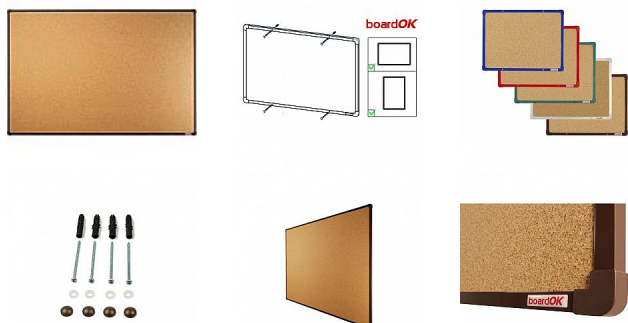

# Korková tabule s hnědým rámem, 180 x 120 cm

» Kancelář » Prezence a vazba » Tabule » Korkové

Množství v balení	1
EAN	8595696500856
Kód produktu	0606784

Skladem: Na objednávku

## Popis

Povrch nástěnky je vyroben z kvalitního přírodního korku, konstrukce nástěnky zajišťuje pevný vpich celé délky špendlíku do nástěnky. Nástěnka je opatřena rámem z hliníkového barevného profilu (stříbrná, červená, modrá, zelená nebo hnědá). Plastové rohy mají stejnou barvu jako rám. Díky tomu si můžete vybrat vzhled vhodný do jakéhokoli interiéru. Tloušťka nástěnky je 20 mm. Součástí balení je kompletní montážní sada pro upevnění na zeď. Montáž vertikálně i horizontálně. Dodáváno v pevném kartonovém obalu s dřevěnými výtuhami pro bezpečnou přepravu. Česká výroba.