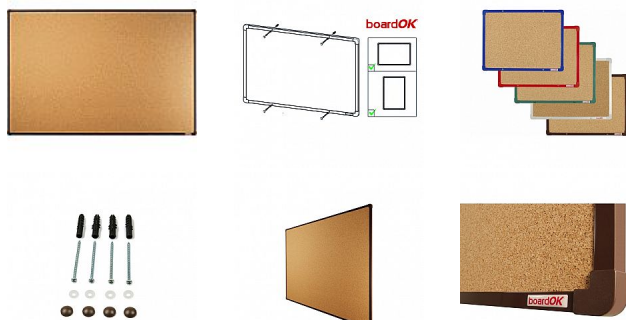

Korková tabule s hnědým rámem, 180 x 120 cm

» Kancelář » Prezence a vazba » Tabule » Korkové

Množství v balení	1
EAN	8595696500856
Kód produktu	0606784

Skladem: Na objednávku

Popis

Povrch nástěnky je vyroben z kvalitního přírodního korku, konstrukce nástěnky zajišťuje pevný vpich celé délky špendlíku do nástěnky. Nástěnka je opatřena rámem z hliníkového barevného profilu (stříbrná, červená, modrá, zelená nebo hnědá). Plastové rohy mají stejnou barvu jako rám. Díky tomu si můžete vybrat vzhled vhodný do jakéhokoli interiéru. Tloušťka nástěnky je 20 mm. Součástí balení je kompletní montážní sada pro upevnění na zeď. Montáž vertikálně i horizontálně. Dodáváno v pevném kartonovém obalu s dřevěnými výztuhami pro bezpečnou přepravu. Česká výroba.