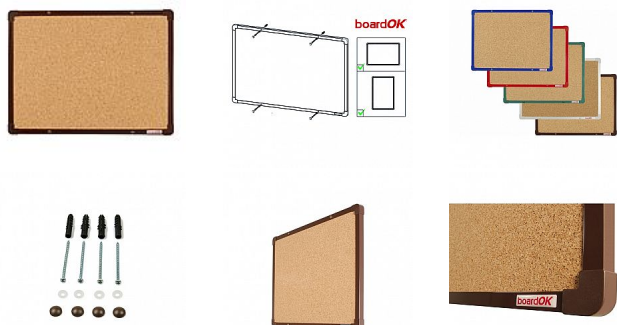

Korková tabule s hnědým rámem, 60 x 45 cm

» Kancelář » Prezence a vazba » Tabule » Korkové

Popis

Povrch nástěnky je vyroben z kvalitního přírodního korku, konstrukce nástěnky zajišťuje pevný vpich celé délky špendlíku do nástěnky. Nástěnka je opatřena rámem z hliníkového barevného profilu (stříbrná, červená, modrá, zelená nebo hnědá). Plastové rohy mají stejnou barvu jako rám. Díky tomu si můžete vybrat vzhled vhodný do jakéhokoli interiéru. Tloušťka nástěnky je 20 mm. Součástí balení je kompletní montážní sada pro upevnění na zeď. Montáž vertikálně i horizontálně. Dodáváno v pevném kartonovém obalu s dřevěnými výztuhami pro bezpečnou přepravu. Česká výroba.