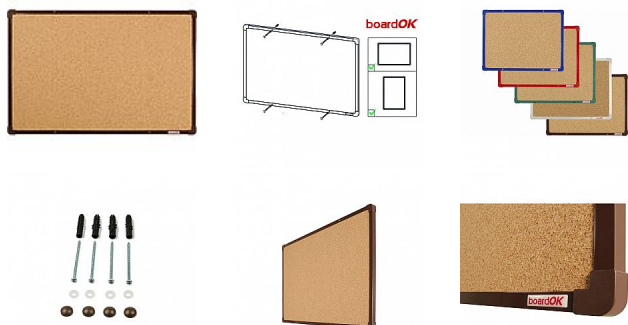

Korková tabule s hnědým rámem, 60 x 90 cm

» Kancelář » Prezence a vazba » Tabule » Korkové

Množství v balení 1

EAN 8595696500696

Kód produktu 0606769

Skladem: Na objednávku

Popis

Povrch nástěnky je vyroben z kvalitního přírodního korku, konstrukce nástěnky zajišťuje pevný vpich celé délky špendlíku do nástěnky. Nástěnka je opatřena rámem z hliníkového barevného profilu (stříbrná, červená, modrá, zelená nebo hnědá). Plastové rohy mají stejnou barvu jako rám. Díky tomu si můžete vybrat vzhled vhodný do jakéhokoli interiéru. Tloušťka nástěnky je 20 mm. Součástí balení je kompletní montážní sada pro upevnění na zeď. Montáž vertikálně i horizontálně. Dodáváno v pevném kartonovém obalu s dřevěnými výztuhami pro bezpečnou přepravu. Česká výroba.