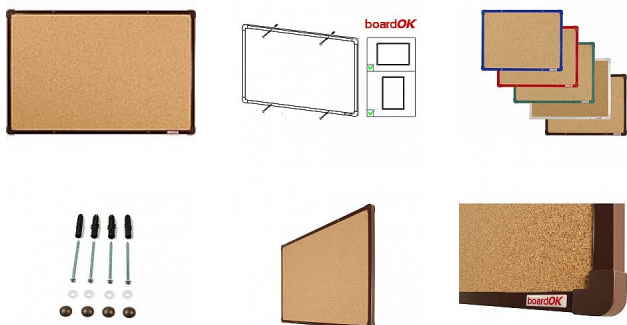

Korková tabule s hnědým rámem, 60 x 90 cm

» Kancelář » Prezence a vazba » Tabule » Korkové

Množství v balení 1

EAN 8595696500696

Kód produktu 0606769

Skladem: Na objednávku

Popis

Povrch nástěnky je vyroben z kvalitního přírodního korku, konstrukce nástěnky zajišťuje pevný vpich celé délky špendlíku do nástěnky. Nástěnka je opatřena rámem z hliníkového barevného profilu (stříbrná, červená, modrá, zelená nebo hnědá). Plastové rohy mají stejnou barvu jako rám. Díky tomu si můžete vybrat vzhled vhodný do jakéhokoli interiéru. Tloušťka nástěnky je 20 mm. Součástí balení je kompletní montážní sada pro upevnění na zeď. Montáž vertikálně i horizontálně. Dodáváno v pevném kartonovém obalu s dřevěnými výztuhami pro bezpečnou přepravu. Česká výroba.