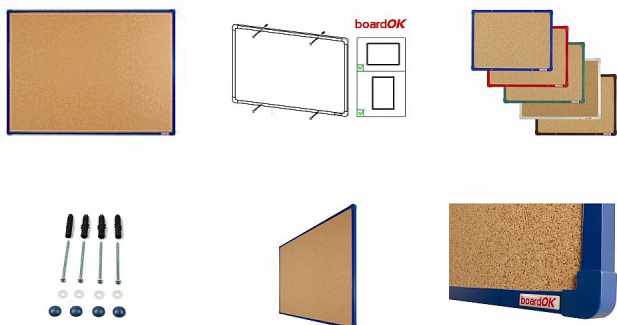

Korková tabule s modrým rámem, 120 x 90 cm

» Kancelář » Presentace a vazba » Tabule » Korkové

Množství v balení	1
EAN	8595696500726
Kód produktu	0606771

Skladem: Na objednávku

Popis

Povrch nástěnky je vyroben z kvalitního přírodního korku, konstrukce nástěnky zajišťuje pevný vpich celé délky špendlíku do nástěnky. Nástěnka je opatřena rámem z hliníkového barevného profilu (stříbrná, červená, modrá, zelená nebo hnědá). Plastové rohy mají stejnou barvu jako rám. Díky tomu si můžete vybrat vzhled vhodný do jakéhokoli interiéru. Tloušťka nástěnky je 20 mm. Součástí balení je kompletní montážní sada pro upevnění na zeď. Montáž vertikálně i horizontálně. Dodáváno v pevném kartonovém obalu s dřevěnými výztuhami pro bezpečnou přepravu. Česká výroba.