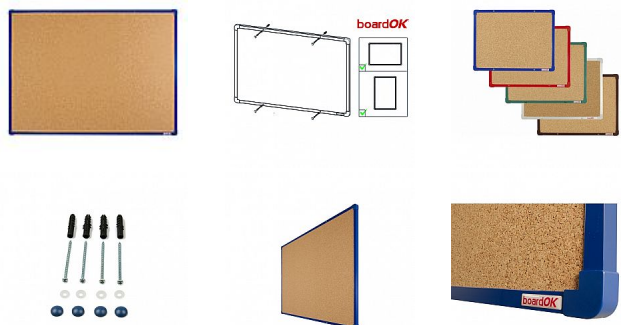

Korková tabule s modrým rámem, 120 x 90 cm

» Kancelář » Prezence a vazba » Tabule » Korkové

Množství v balení	1
EAN	8595696500726
Kód produktu	0606771

Skladem: Na objednávku

Popis

Povrch nástěnky je vyroben z kvalitního přírodního korku, konstrukce nástěnky zajišťuje pevný vpich celé délky špendlíku do nástěnky. Nástěnka je opatřena rámem z hliníkového barevného profilu (stříbrná, červená, modrá, zelená nebo hnědá). Plastové rohy mají stejnou barvu jako rám. Díky tomu si můžete vybrat vzhled vhodný do jakéhokoli interiéru. Tloušťka nástěnky je 20 mm. Součástí balení je kompletní montážní sada pro upevnění na zeď. Montáž vertikálně i horizontálně. Dodáváno v pevném kartonovém obalu s dřevěnými výtuhami pro bezpečnou přepravu. Česká výroba.