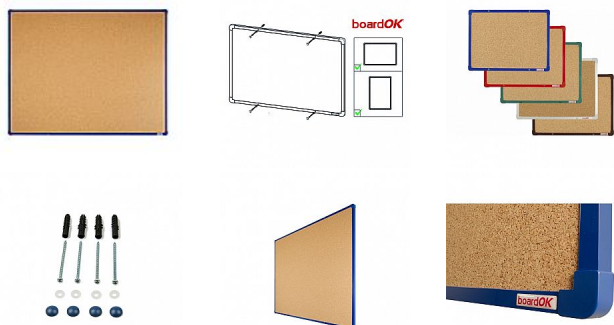

Korková tabule s modrým rámem, 150 x 120 cm

» Kancelář » Prezence a vazba » Tabule » Korkové

Množství v balení	1
EAN	8595696500771
Kód produktu	0606776

Skladem: Na objednávku

Popis

Povrch nástěnky je vyroben z kvalitního přírodního korku, konstrukce nástěnky zajišťuje pevný vpich celé délky špendlíku do nástěnky. Nástěnka je opatřena rámem z hliníkového barevného profilu (stříbrná, červená, modrá, zelená nebo hnědá). Plastové rohy mají stejnou barvu jako rám. Díky tomu si můžete vybrat vzhled vhodný do jakéhokoli interiéru. Tloušťka nástěnky je 20 mm. Součástí balení je kompletní montážní sada pro upevnění na zeď. Montáž vertikálně i horizontálně. Dodáváno v pevném kartonovém obalu s dřevěnými výtuhami pro bezpečnou přepravu. Česká výroba.