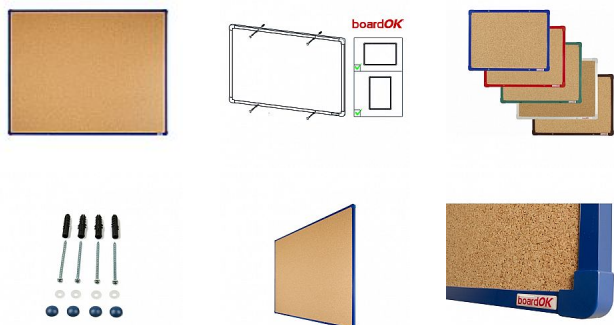

# Korková tabule s modrým rámem, 150 x 120 cm

» Kancelář » Prezence a vazba » Tabule » Korkové

## Popis

Povrch nástěnky je vyroben z kvalitního přírodního korku, konstrukce nástěnky zajišťuje pevný vpich celé délky špendlíku do nástěnky. Nástěnka je opatřena rámem z hliníkového barevného profilu (stříbrná, červená, modrá, zelená nebo hnědá). Plastové rohy mají stejnou barvu jako rám. Díky tomu si můžete vybrat vzhled vhodný do jakéhokoli interiéru. Tloušťka nástěnky je 20 mm. Součástí balení je kompletní montážní sada pro upevnění na zeď. Montáž vertikálně i horizontálně. Dodáváno v pevném kartonovém obalu s dřevěnými výztuhami pro bezpečnou přepravu. Česká výroba.