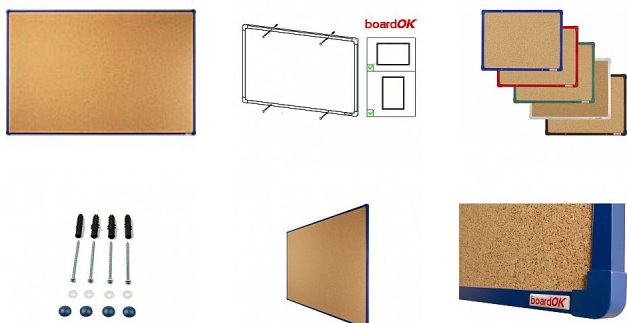

# Korková tabule s modrým rámem, 180 x 120 cm

» Kancelář » Prezence a vazba » Tabule » Korkové

Množství v balení	1
EAN	8595696500825
Kód produktu	0606781

Skladem: Na objednávku

## Popis

Povrch nástěnky je vyroben z kvalitního přírodního korku, konstrukce nástěnky zajišťuje pevný vpich celé délky špendlíku do nástěnky. Nástěnka je opatřena rámem z hliníkového barevného profilu (stříbrná, červená, modrá, zelená nebo hnědá). Plastové rohy mají stejnou barvu jako rám. Díky tomu si můžete vybrat vzhled vhodný do jakéhokoli interiéru. Tloušťka nástěnky je 20 mm. Součástí balení je kompletní montážní sada pro upevnění na zeď. Montáž vertikálně i horizontálně. Dodáváno v pevném kartonovém obalu s dřevěnými výtuhami pro bezpečnou přepravu. Česká výroba.