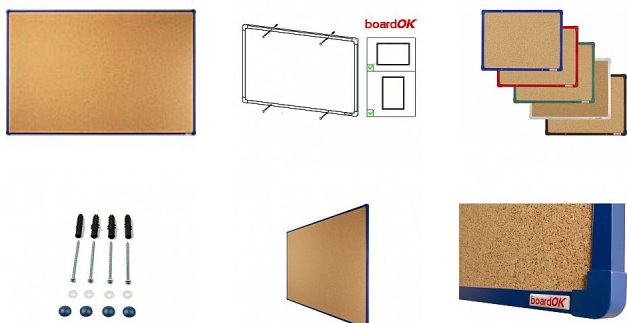

# Korková tabule s modrým rámem, 180 x 120 cm

» Kancelář » Presentace a vazba » Tabule » Korkové

Množství v balení	1
EAN	8595696500825
Kód produktu	0606781

Skladem: Na objednávku

## Popis

Povrch nástěnky je vyroben z kvalitního přírodního korku, konstrukce nástěnky zajišťuje pevný vpich celé délky špendlíku do nástěnky. Nástěnka je opatřena rámem z hliníkového barevného profilu (stříbrná, červená, modrá, zelená nebo hnědá). Plastové rohy mají stejnou barvu jako rám. Díky tomu si můžete vybrat vzhled vhodný do jakéhokoli interiéru. Tloušťka nástěnky je 20 mm. Součástí balení je kompletní montážní sada pro upevnění na zeď. Montáž vertikálně i horizontálně. Dodáváno v pevném kartonovém obalu s dřevěnými výztuhami pro bezpečnou přepravu. Česká výroba.