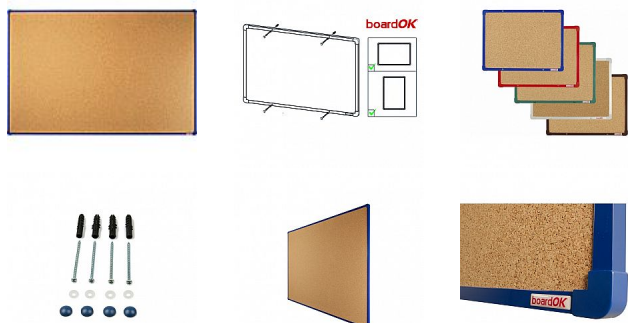

Korková tabule s modrým rámem, 180 x 120 cm

» Kancelář » Prezence a vazba » Tabule » Korkové

Množství v balení	1
EAN	8595696500825
Kód produktu	0606781

Skladem: Na objednávku

Popis

Povrch nástěnky je vyroben z kvalitního přírodního korku, konstrukce nástěnky zajišťuje pevný vpich celé délky špendlíku do nástěnky. Nástěnka je opatřena rámem z hliníkového barevného profilu (stříbrná, červená, modrá, zelená nebo hnědá). Plastové rohy mají stejnou barvu jako rám. Díky tomu si můžete vybrat vzhled vhodný do jakéhokoli interiéru. Tloušťka nástěnky je 20 mm. Součástí balení je kompletní montážní sada pro upevnění na zeď. Montáž vertikálně i horizontálně. Dodáváno v pevném kartonovém obalu s dřevěnými výztuhami pro bezpečnou přepravu. Česká výroba.