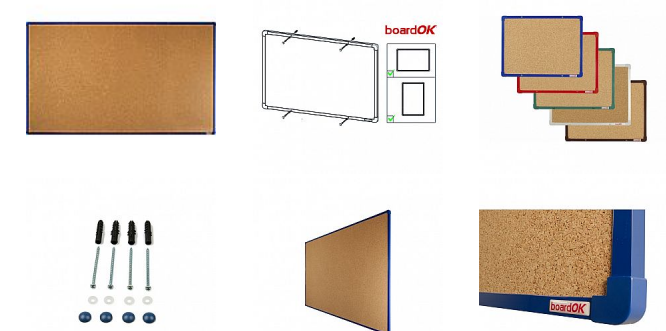

# Korková tabule s modrým rámem, 200 x 120 cm

» Kancelář » Prezence a vazba » Tabule » Korkové

Množství v balení	1
EAN	8595696500870
Kód produktu	0606786

Skladem: Na objednávku

## Popis

Povrch nástěnky je vyroben z kvalitního přírodního korku, konstrukce nástěnky zajišťuje pevný vpich celé délky špendlíku do nástěnky. Nástěnka je opatřena rámem z hliníkového barevného profilu (stříbrná, červená, modrá, zelená nebo hnědá). Plastové rohy mají stejnou barvu jako rám. Díky tomu si můžete vybrat vzhled vhodný do jakéhokoli interiéru. Tloušťka nástěnky je 20 mm. Součástí balení je kompletní montážní sada pro upevnění na zeď. Montáž vertikálně i horizontálně. Dodáváno v pevném kartonovém obalu s dřevěnými výtuhami pro bezpečnou přepravu. Česká výroba.