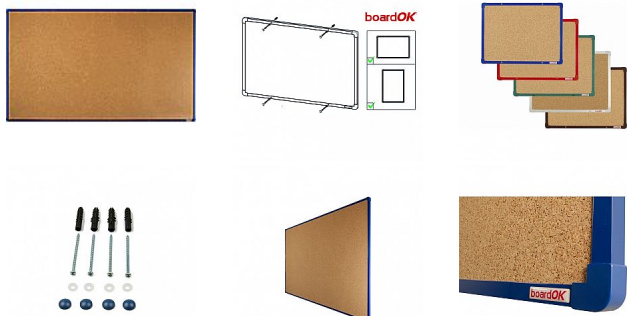

Korková tabule s modrým rámem, 200 x 120 cm

» Kancelář » Prezence a vazba » Tabule » Korkové

Množství v balení	1
EAN	8595696500870
Kód produktu	0606786

Skladem: Na objednávku

Popis

Povrch nástěnky je vyroben z kvalitního přírodního korku, konstrukce nástěnky zajišťuje pevný vpich celé délky špendlíku do nástěnky. Nástěnka je opatřena rámem z hliníkového barevného profilu (stříbrná, červená, modrá, zelená nebo hnědá). Plastové rohy mají stejnou barvu jako rám. Díky tomu si můžete vybrat vzhled vhodný do jakéhokoli interiéru. Tloušťka nástěnky je 20 mm. Součástí balení je kompletní montážní sada pro upevnění na zeď. Montáž vertikálně i horizontálně. Dodáváno v pevném kartonovém obalu s dřevěnými výtuhami pro bezpečnou přepravu. Česká výroba.