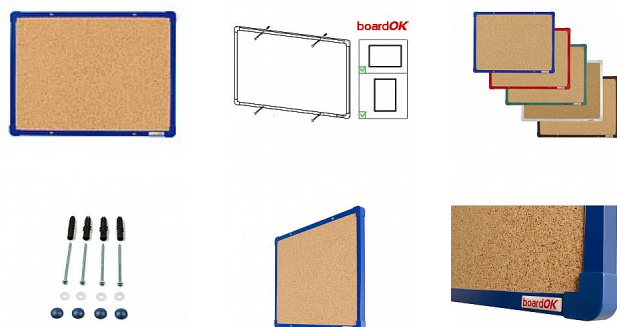

Korková tabule s modrým rámem, 60 x 45 cm

» Kancelář » Prezence a vazba » Tabule » Korkové

Popis

Povrch nástěnky je vyroben z kvalitního přírodního korku, konstrukce nástěnky zajišťuje pevný vpich celé délky špendlíku do nástěnky. Nástěnka je opatřena rámem z hliníkového barevného profilu (stříbrná, červená, modrá, zelená nebo hnědá). Plastové rohy mají stejnou barvu jako rám. Díky tomu si můžete vybrat vzhled vhodný do jakéhokoli interiéru. Tloušťka nástěnky je 20 mm. Součástí balení je kompletní montážní sada pro upevnění na zeď. Montáž vertikálně i horizontálně. Dodáváno v pevném kartonovém obalu s dřevěnými výztuhami pro bezpečnou přepravu. Česká výroba.