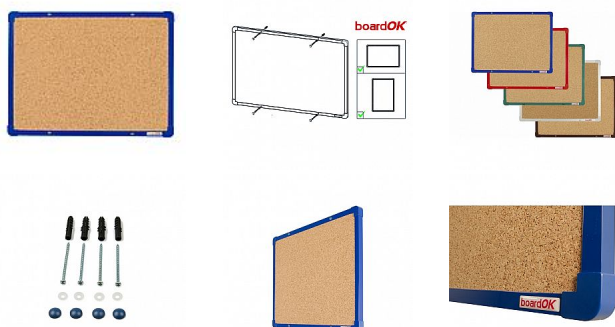

Korková tabule s modrým rámem, 60 x 45 cm

» Kancelář » Prezence a vazba » Tabule » Korkové

Popis

Povrch nástěnky je vyroben z kvalitního přírodního korku, konstrukce nástěnky zajišťuje pevný vpich celé délky špendlíku do nástěnky. Nástěnka je opatřena rámem z hliníkového barevného profilu (stříbrná, červená, modrá, zelená nebo hnědá). Plastové rohy mají stejnou barvu jako rám. Díky tomu si můžete vybrat vzhled vhodný do jakéhokoli interiéru. Tloušťka nástěnky je 20 mm. Součástí balení je kompletní montážní sada pro upevnění na zeď. Montáž vertikálně i horizontálně. Dodáváno v pevném kartonovém obalu s dřevěnými výtuhami pro bezpečnou přepravu. Česká výroba.