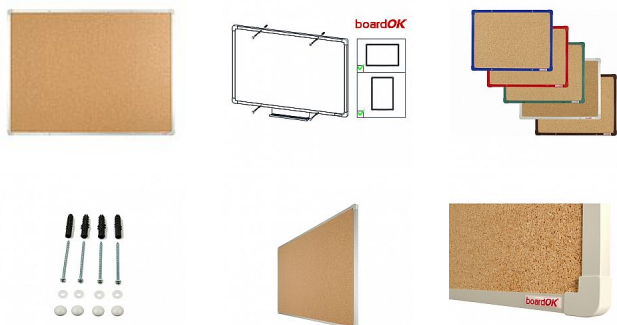

Korková tabule se stříbrným rámem, 120 x 90 cm

» Kancelář » Prezence a vazba » Tabule » Korkové

Popis

Povrch nástěnky je vyroben z kvalitního přírodního korku, konstrukce nástěnky zajišťuje pevný vpich celé délky špendlíku do nástěnky. Nástěnka je opatřena rámem z hliníkového barevného profilu (stříbrná, červená, modrá, zelená nebo hnědá). Plastové rohy mají stejnou barvu jako rám. Díky tomu si můžete vybrat vzhled vhodný do jakéhokoli interiéru. Tloušťka nástěnky je 20 mm. Součástí balení je kompletní montážní sada pro upevnění na zeď. Montáž vertikálně i horizontálně. Dodáváno v pevném kartonovém obalu s dřevěnými výtuhami pro bezpečnou přepravu. Česká výroba.