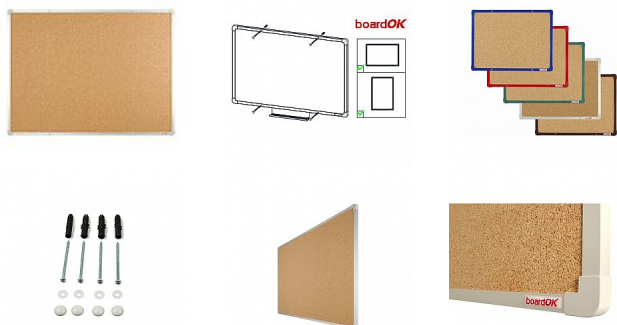

Korková tabule se stříbrným rámem, 120 x 90 cm

» Kancelář » Prezence a vazba » Tabule » Korkové

Popis

Povrch nástěnky je vyroben z kvalitního přírodního korku, konstrukce nástěnky zajišťuje pevný vpich celé délky špendlíku do nástěnky. Nástěnka je opatřena rámem z hliníkového barevného profilu (stříbrná, červená, modrá, zelená nebo hnědá). Plastové rohy mají stejnou barvu jako rám. Díky tomu si můžete vybrat vzhled vhodný do jakéhokoli interiéru. Tloušťka nástěnky je 20 mm. Součástí balení je kompletní montážní sada pro upevnění na zeď. Montáž vertikálně i horizontálně. Dodáváno v pevném kartonovém obalu s dřevěnými výztuhami pro bezpečnou přepravu. Česká výroba.