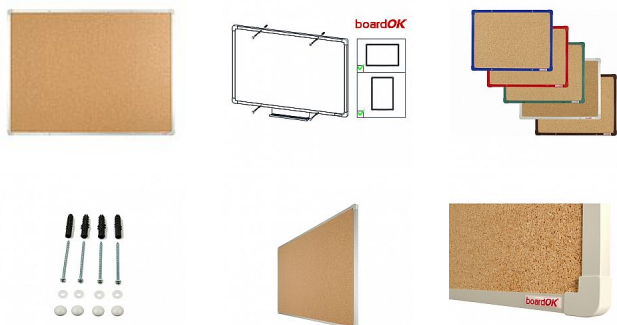

# Korková tabule se stříbrným rámem, 120 x 90 cm

» Kancelář » Prezence a vazba » Tabule » Korkové

## Popis

Povrch nástěnky je vyroben z kvalitního přírodního korku, konstrukce nástěnky zajišťuje pevný vpich celé délky špendlíku do nástěnky. Nástěnka je opatřena rámem z hliníkového barevného profilu (stříbrná, červená, modrá, zelená nebo hnědá). Plastové rohy mají stejnou barvu jako rám. Díky tomu si můžete vybrat vzhled vhodný do jakéhokoli interiéru. Tloušťka nástěnky je 20 mm. Součástí balení je kompletní montážní sada pro upevnění na zeď. Montáž vertikálně i horizontálně. Dodáváno v pevném kartonovém obalu s dřevěnými výtuhami pro bezpečnou přepravu. Česká výroba.