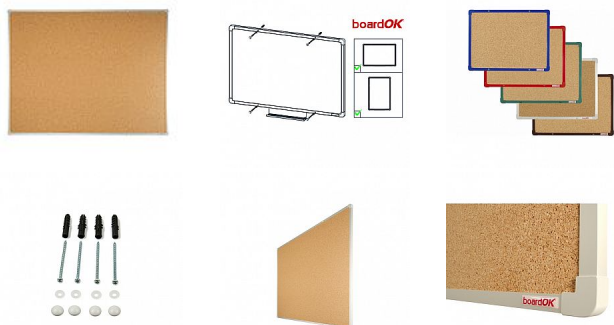

Korková tabule se stříbrným rámem, 150 x 120 cm

» Kancelář » Prezence a vazba » Tabule » Korkové

Množství v balení 1

EAN 8595696500764

Kód produktu 0606775

Skladem: Na objednávku

Popis

Povrch nástěnky je vyroben z kvalitního přírodního korku, konstrukce nástěnky zajišťuje pevný vpich celé délky špendlíku do nástěnky. Nástěnka je opatřena rámem z hliníkového barevného profilu (stříbrná, červená, modrá, zelená nebo hnědá). Plastové rohy mají stejnou barvu jako rám. Díky tomu si můžete vybrat vzhled vhodný do jakéhokoli interiéru. Tloušťka nástěnky je 20 mm. Součástí balení je kompletní montážní sada pro upevnění na zeď. Montáž vertikálně i horizontálně. Dodáváno v pevném kartonovém obalu s dřevěnými výtuhami pro bezpečnou přepravu. Česká výroba.