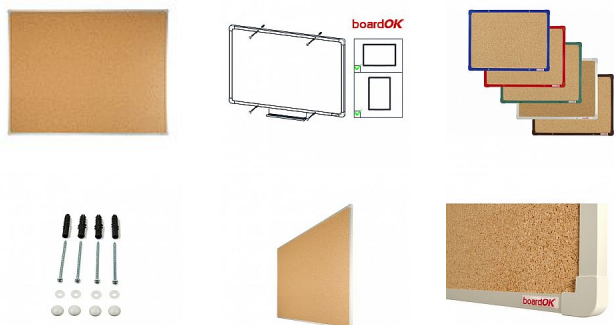

Korková tabule se stříbrným rámem, 150 x 120 cm

» Kancelář » Presentace a vazba » Tabule » Korkové

Množství v balení 1

EAN 8595696500764

Kód produktu 0606775

Skladem: Na objednávku

Popis

Povrch nástěnky je vyroben z kvalitního přírodního korku, konstrukce nástěnky zajišťuje pevný vpich celé délky špendlíku do nástěnky. Nástěnka je opatřena rámem z hliníkového barevného profilu (stříbrná, červená, modrá, zelená nebo hnědá). Plastové rohy mají stejnou barvu jako rám. Díky tomu si můžete vybrat vzhled vhodný do jakéhokoli interiéru. Tloušťka nástěnky je 20 mm. Součástí balení je kompletní montážní sada pro upevnění na zeď. Montáž vertikálně i horizontálně. Dodáváno v pevném kartonovém obalu s dřevěnými výztuhami pro bezpečnou přepravu. Česká výroba.