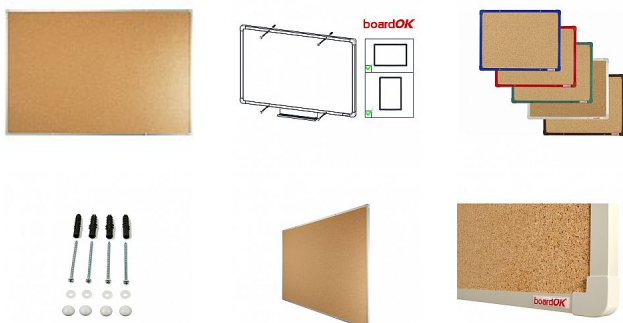

Korková tabule se stříbrným rámem, 180 x 120 cm

» Kancelář » Presentace a vazba » Tabule » Korkové

Množství v balení	1
EAN	8595696500818
Kód produktu	0606780

Skladem: Na objednávku

Popis

Povrch nástěnky je vyroben z kvalitního přírodního korku, konstrukce nástěnky zajišťuje pevný vpich celé délky špendlíku do nástěnky. Nástěnka je opatřena rámem z hliníkového barevného profilu (stříbrná, červená, modrá, zelená nebo hnědá). Plastové rohy mají stejnou barvu jako rám. Díky tomu si můžete vybrat vzhled vhodný do jakéhokoli interiéru. Tloušťka nástěnky je 20 mm. Součástí balení je kompletní montážní sada pro upevnění na zeď. Montáž vertikálně i horizontálně. Dodáváno v pevném kartonovém obalu s dřevěnými výztuhami pro bezpečnou přepravu. Česká výroba.