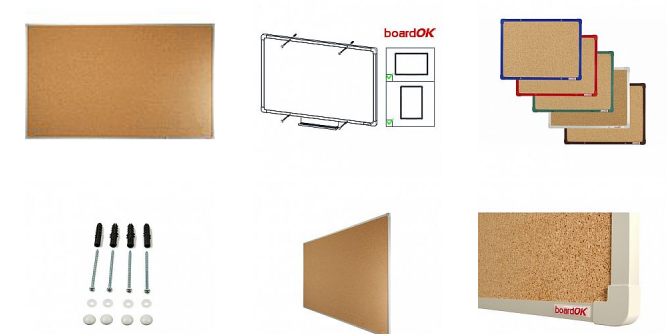

# Korková tabule se stříbrným rámem, 200 x 120 cm

» Kancelář » Presentace a vazba » Tabule » Korkové

Množství v balení	1
EAN	8595696500863
Kód produktu	0606785

Skladem: Na objednávku

## Popis

Povrch nástěnky je vyroben z kvalitního přírodního korku, konstrukce nástěnky zajišťuje pevný vpich celé délky špendlíku do nástěnky. Nástěnka je opatřena rámem z hliníkového barevného profilu (stříbrná, červená, modrá, zelená nebo hnědá). Plastové rohy mají stejnou barvu jako rám. Díky tomu si můžete vybrat vzhled vhodný do jakéhokoli interiéru. Tloušťka nástěnky je 20 mm. Součástí balení je kompletní montážní sada pro upevnění na zeď. Montáž vertikálně i horizontálně. Dodáváno v pevném kartonovém obalu s dřevěnými výztuhami pro bezpečnou přepravu. Česká výroba.