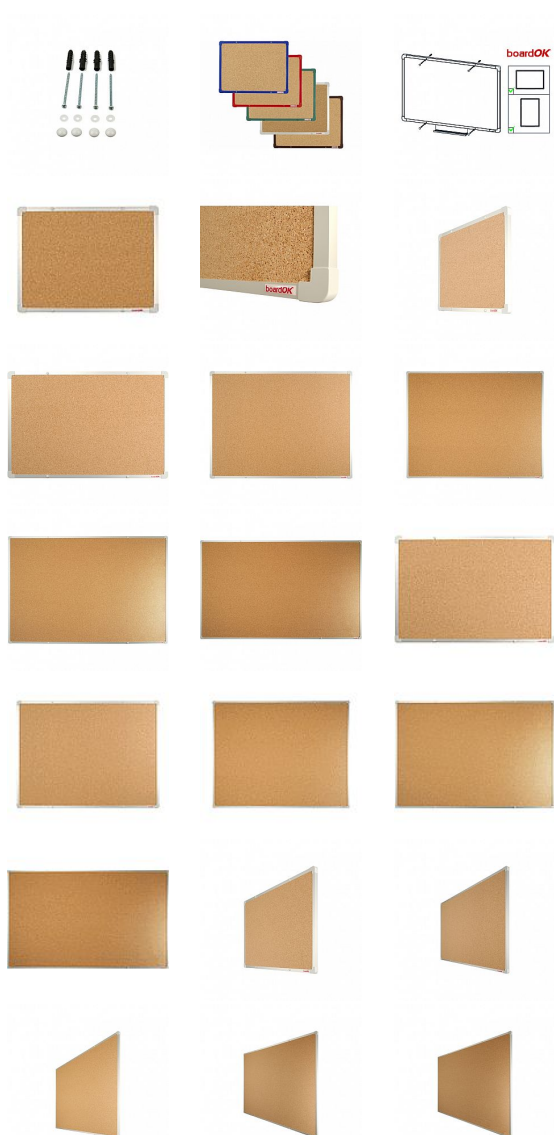

Korková tabule se stříbrným rámem, 60 x 45 cm

» Kancelář » Prezence a vazba » Tabule » Korkové

Množství v balení

1

Kód produktu

C047B9726

Skladem:

Na objednávku
na cestě 1 ks

Korková tabule se stříbrným rámem, 60 x 45 cm

» Kancelář » Presentace a vazba » Tabule » Korkové

Popis

Povrch nástěnky je vyroben z kvalitního přírodního korku, konstrukce nástěnky zajišťuje pevný vpich celé délky špendlíku do nástěnky. Nástěnka je opatřena rámem z hliníkového barevného profilu (stříbrná, červená, modrá, zelená nebo hnědá). Plastové rohy mají stejnou barvu jako rám. Díky tomu si můžete vybrat vzhled vhodný do jakéhokoli interiéru. Tloušťka nástěnky je 20 mm. Součástí balení je kompletní montážní sada pro upevnění na zeď. Montáž vertikálně i horizontálně. Dodáváno v pevném kartonovém obalu s dřevěnými výztuhami pro bezpečnou přepravu. Česká výroba.