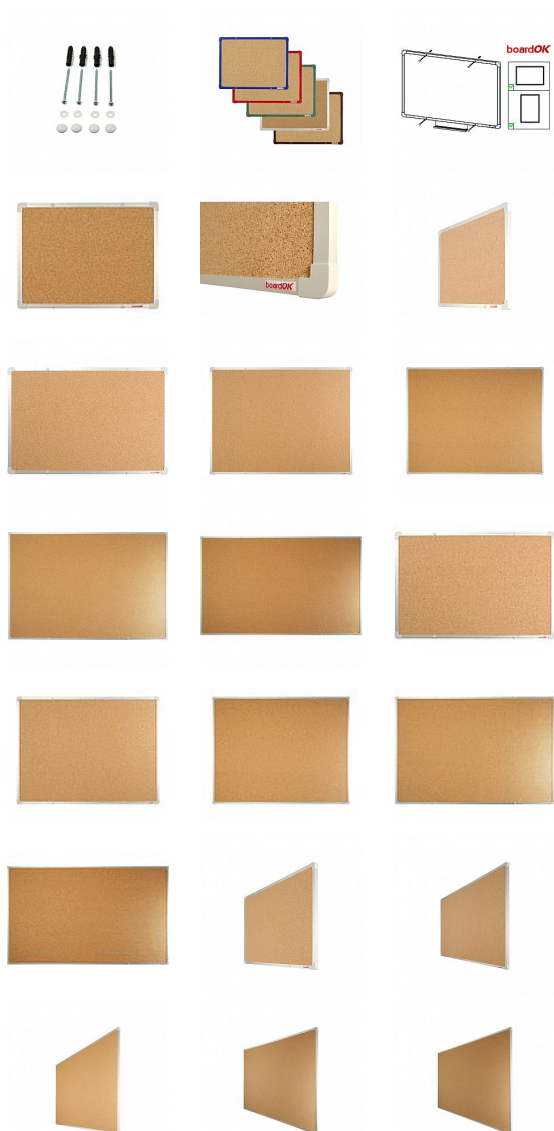

Korková tabule se stříbrným rámem, 60 x 45 cm

» Kancelář » Prezence a vazba » Tabule » Korkové

Množství v balení

1

Kód produktu

C047B9726

Skladem:

Na objednávku

Korková tabule se stříbrným rámem, 60 x 45 cm

» Kancelář » Presentace a vazba » Tabule » Korkové

Popis

Povrch nástěnky je vyroben z kvalitního přírodního korku, konstrukce nástěnky zajišťuje pevný vpich celé délky špendlíku do nástěnky. Nástěnka je opatřena rámem z hliníkového barevného profilu (stříbrná, červená, modrá, zelená nebo hnědá). Plastové rohy mají stejnou barvu jako rám. Díky tomu si můžete vybrat vzhled vhodný do jakéhokoli interiéru. Tloušťka nástěnky je 20 mm. Součástí balení je kompletní montážní sada pro upevnění na zeď. Montáž vertikálně i horizontálně. Dodáváno v pevném kartonovém obalu s dřevěnými výztuhami pro bezpečnou přepravu. Česká výroba.