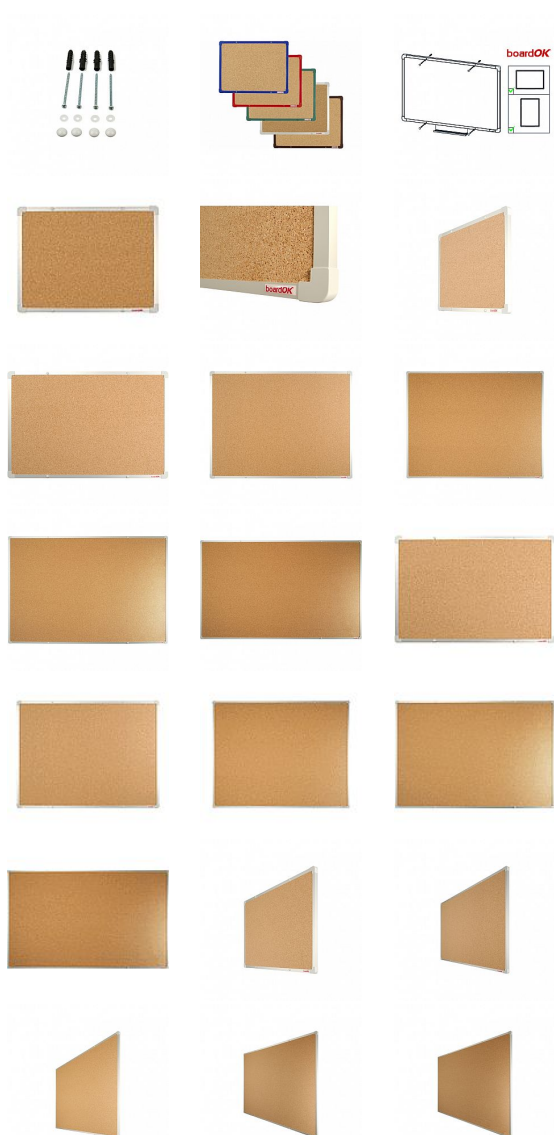

Korková tabule se stříbrným rámem, 60 x 45 cm

» Kancelář » Prezence a vazba » Tabule » Korkové

Množství v balení

1

Kód produktu

C047B9726

Skladem:

Na objednávku

Korková tabule se stříbrným rámem, 60 x 45 cm

» Kancelář » Presentace a vazba » Tabule » Korkové

Popis

Povrch nástěnky je vyroben z kvalitního přírodního korku, konstrukce nástěnky zajišťuje pevný vpich celé délky špendlíku do nástěnky. Nástěnka je opatřena rámem z hliníkového barevného profilu (stříbrná, červená, modrá, zelená nebo hnědá). Plastové rohy mají stejnou barvu jako rám. Díky tomu si můžete vybrat vzhled vhodný do jakéhokoli interiéru. Tloušťka nástěnky je 20 mm. Součástí balení je kompletní montážní sada pro upevnění na zeď. Montáž vertikálně i horizontálně. Dodáváno v pevném kartonovém obalu s dřevěnými výztuhami pro bezpečnou přepravu. Česká výroba.