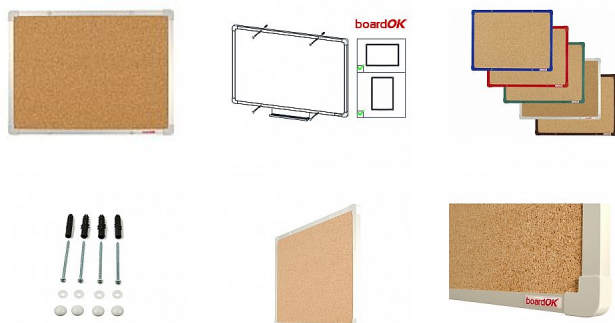

Korková tabule se stříbrným rámem, 60 x 45 cm

» Kancelář » Presentace a vazba » Tabule » Korkové

Popis

Povrch nástěnky je vyroben z kvalitního přírodního korku, konstrukce nástěnky zajišťuje pevný vpich celé délky špendlíku do nástěnky. Nástěnka je opatřena rámem z hliníkového barevného profilu (stříbrná, červená, modrá, zelená nebo hnědá). Plastové rohy mají stejnou barvu jako rám. Díky tomu si můžete vybrat vzhled vhodný do jakéhokoli interiéru. Tloušťka nástěnky je 20 mm. Součástí balení je kompletní montážní sada pro upevnění na zeď. Montáž vertikálně i horizontálně. Dodáváno v pevném kartonovém obalu s dřevěnými výztuhami pro bezpečnou přepravu. Česká výroba.