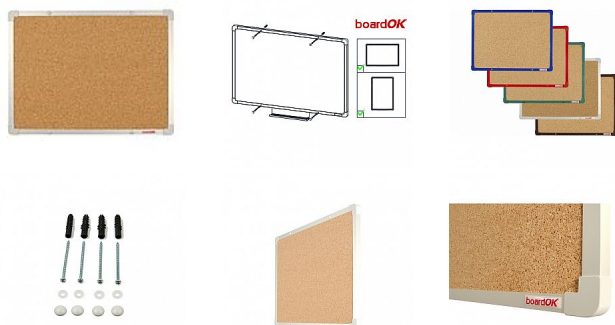

Korková tabule se stříbrným rámem, 60 x 45 cm

» Kancelář » Presentace a vazba » Tabule » Korkové

Popis

Povrch nástěnky je vyroben z kvalitního přírodního korku, konstrukce nástěnky zajišťuje pevný vpich celé délky špendlíku do nástěnky. Nástěnka je opatřena rámem z hliníkového barevného profilu (stříbrná, červená, modrá, zelená nebo hnědá). Plastové rohy mají stejnou barvu jako rám. Díky tomu si můžete vybrat vzhled vhodný do jakéhokoli interiéru. Tloušťka nástěnky je 20 mm. Součástí balení je kompletní montážní sada pro upevnění na zeď. Montáž vertikálně i horizontálně. Dodáváno v pevném kartonovém obalu s dřevěnými výztuhami pro bezpečnou přepravu. Česká výroba.