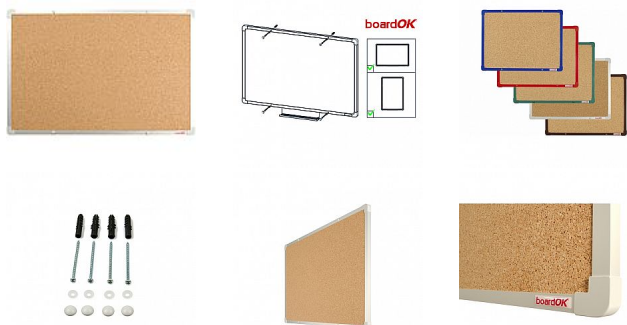

# Korková tabule se stříbrným rámem, 60 x 90 cm

» Kancelář » Presentace a vazba » Tabule » Korkové

Množství v balení 1

EAN 8595696500665

Kód produktu 0606765

Skladem: Na objednávku  
na cestě 1 ks

## Popis

Povrch nástěnky je vyroben z kvalitního přírodního korku, konstrukce nástěnky zajišťuje pevný vpich celé délky špendlíku do nástěnky. Nástěnka je opatřena rámem z hliníkového barevného profilu (stříbrná, červená, modrá, zelená nebo hnědá). Plastové rohy mají stejnou barvu jako rám. Díky tomu si můžete vybrat vzhled vhodný do jakéhokoli interiéru. Tloušťka nástěnky je 20 mm. Součástí balení je kompletní montážní sada pro upevnění na zeď. Montáž vertikálně i horizontálně. Dodáváno v pevném kartonovém obalu s dřevěnými výztuhami pro bezpečnou přepravu. Česká výroba.