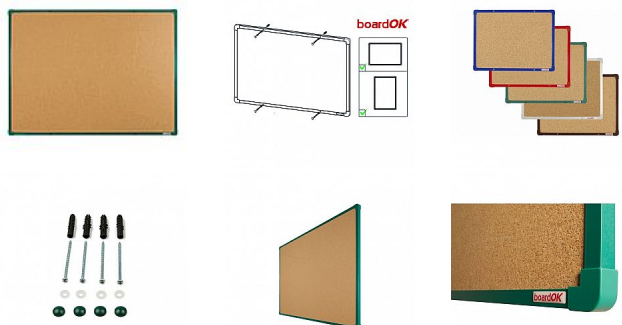

Korková tabule se zeleným rámem, 120 x 90 cm

» Kancelář » Prezence a vazba » Tabule » Korkové

Popis

Povrch nástěnky je vyroben z kvalitního přírodního korku, konstrukce nástěnky zajišťuje pevný vpich celé délky špendlíku do nástěnky. Nástěnka je opatřena rámem z hliníkového barevného profilu (stříbrná, červená, modrá, zelená nebo hnědá). Plastové rohy mají stejnou barvu jako rám. Díky tomu si můžete vybrat vzhled vhodný do jakéhokoli interiéru. Tloušťka nástěnky je 20 mm. Součástí balení je kompletní montážní sada pro upevnění na zeď. Montáž vertikálně i horizontálně. Dodáváno v pevném kartonovém obalu s dřevěnými výztuhami pro bezpečnou přepravu. Česká výroba.