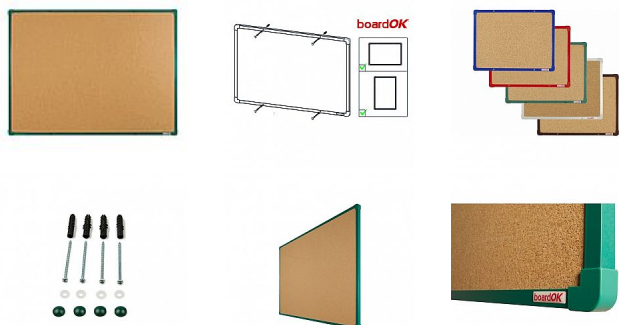

# Korková tabule se zeleným rámem, 120 x 90 cm

» Kancelář » Presentace a vazba » Tabule » Korkové

## Popis

Povrch nástěnky je vyroben z kvalitního přírodního korku, konstrukce nástěnky zajišťuje pevný vpich celé délky špendlíku do nástěnky. Nástěnka je opatřena rámem z hliníkového barevného profilu (stříbrná, červená, modrá, zelená nebo hnědá). Plastové rohy mají stejnou barvu jako rám. Díky tomu si můžete vybrat vzhled vhodný do jakéhokoli interiéru. Tloušťka nástěnky je 20 mm. Součástí balení je kompletní montážní sada pro upevnění na zeď. Montáž vertikálně i horizontálně. Dodáváno v pevném kartonovém obalu s dřevěnými výztuhami pro bezpečnou přepravu. Česká výroba.