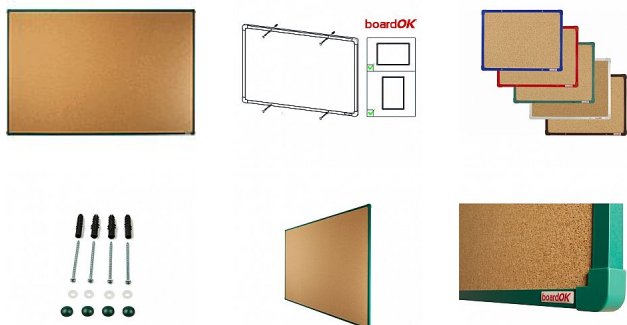

# Korková tabule se zeleným rámem, 180 x 120 cm

» Kancelář » Prezence a vazba » Tabule » Korkové

Množství v balení	1
EAN	8595696500849
Kód produktu	0606783

Skladem: Na objednávku

## Popis

Povrch nástěnky je vyroben z kvalitního přírodního korku, konstrukce nástěnky zajišťuje pevný vpich celé délky špendlíku do nástěnky. Nástěnka je opatřena rámem z hliníkového barevného profilu (stříbrná, červená, modrá, zelená nebo hnědá). Plastové rohy mají stejnou barvu jako rám. Díky tomu si můžete vybrat vzhled vhodný do jakéhokoli interiéru. Tloušťka nástěnky je 20 mm. Součástí balení je kompletní montážní sada pro upevnění na zeď. Montáž vertikálně i horizontálně. Dodáváno v pevném kartonovém obalu s dřevěnými výtuhami pro bezpečnou přepravu. Česká výroba.