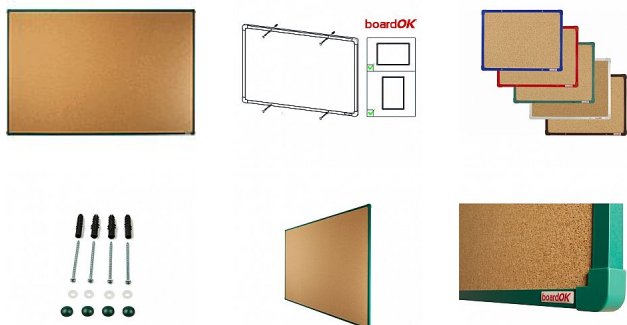

Korková tabule se zeleným rámem, 180 x 120 cm

» Kancelář » Presentace a vazba » Tabule » Korkové

Množství v balení	1
EAN	8595696500849
Kód produktu	0606783

Skladem: Na objednávku

Popis

Povrch nástěnky je vyroben z kvalitního přírodního korku, konstrukce nástěnky zajišťuje pevný vpich celé délky špendlíku do nástěnky. Nástěnka je opatřena rámem z hliníkového barevného profilu (stříbrná, červená, modrá, zelená nebo hnědá). Plastové rohy mají stejnou barvu jako rám. Díky tomu si můžete vybrat vzhled vhodný do jakéhokoli interiéru. Tloušťka nástěnky je 20 mm. Součástí balení je kompletní montážní sada pro upevnění na zeď. Montáž vertikálně i horizontálně. Dodáváno v pevném kartonovém obalu s dřevěnými výztuhami pro bezpečnou přepravu. Česká výroba.