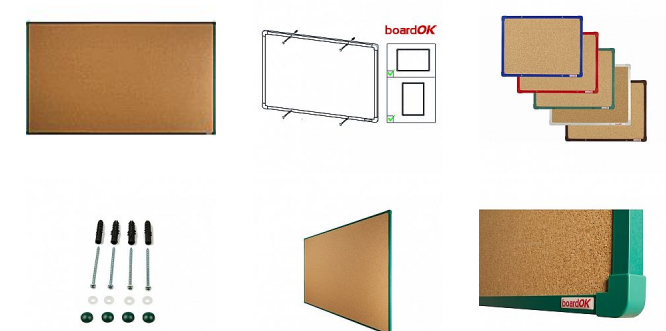

Korková tabule se zeleným rámem, 200 x 120 cm

» Kancelář » Presentace a vazba » Tabule » Korkové

Množství v balení	1
EAN	8595696500894
Kód produktu	0606788

Skladem: Na objednávku

Popis

Povrch nástěnky je vyroben z kvalitního přírodního korku, konstrukce nástěnky zajišťuje pevný vpich celé délky špendlíku do nástěnky. Nástěnka je opatřena rámem z hliníkového barevného profilu (stříbrná, červená, modrá, zelená nebo hnědá). Plastové rohy mají stejnou barvu jako rám. Díky tomu si můžete vybrat vzhled vhodný do jakéhokoli interiéru. Tloušťka nástěnky je 20 mm. Součástí balení je kompletní montážní sada pro upevnění na zeď. Montáž vertikálně i horizontálně. Dodáváno v pevném kartonovém obalu s dřevěnými výztuhami pro bezpečnou přepravu. Česká výroba.