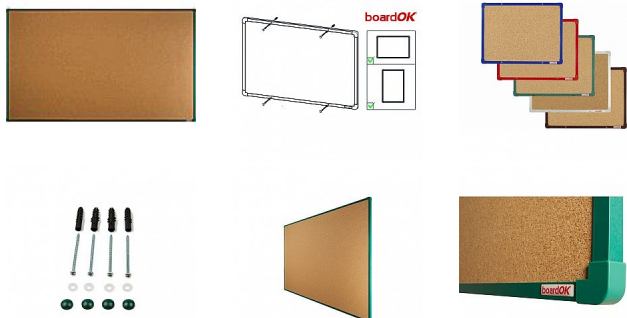

# Korková tabule se zeleným rámem, 200 x 120 cm

» Kancelář » Presentace a vazba » Tabule » Korkové

Množství v balení	1
EAN	8595696500894
Kód produktu	0606788

Skladem: Na objednávku

## Popis

Povrch nástěnky je vyroben z kvalitního přírodního korku, konstrukce nástěnky zajišťuje pevný vpich celé délky špendlíku do nástěnky. Nástěnka je opatřena rámem z hliníkového barevného profilu (stříbrná, červená, modrá, zelená nebo hnědá). Plastové rohy mají stejnou barvu jako rám. Díky tomu si můžete vybrat vzhled vhodný do jakéhokoli interiéru. Tloušťka nástěnky je 20 mm. Součástí balení je kompletní montážní sada pro upevnění na zeď. Montáž vertikálně i horizontálně. Dodáváno v pevném kartonovém obalu s dřevěnými výztuhami pro bezpečnou přepravu. Česká výroba.