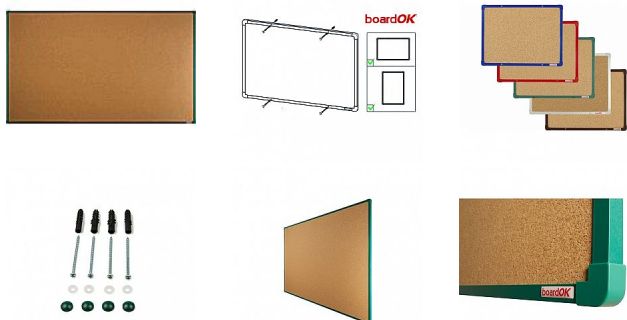

# Korková tabule se zeleným rámem, 200 x 120 cm

» Kancelář » Presentace a vazba » Tabule » Korkové

Množství v balení	1
EAN	8595696500894
Kód produktu	0606788

Skladem: Na objednávku

## Popis

Povrch nástěnky je vyroben z kvalitního přírodního korku, konstrukce nástěnky zajišťuje pevný vpich celé délky špendlíku do nástěnky. Nástěnka je opatřena rámem z hliníkového barevného profilu (stříbrná, červená, modrá, zelená nebo hnědá). Plastové rohy mají stejnou barvu jako rám. Díky tomu si můžete vybrat vzhled vhodný do jakéhokoli interiéru. Tloušťka nástěnky je 20 mm. Součástí balení je kompletní montážní sada pro upevnění na zeď. Montáž vertikálně i horizontálně. Dodáváno v pevném kartonovém obalu s dřevěnými výztuhami pro bezpečnou přepravu. Česká výroba.