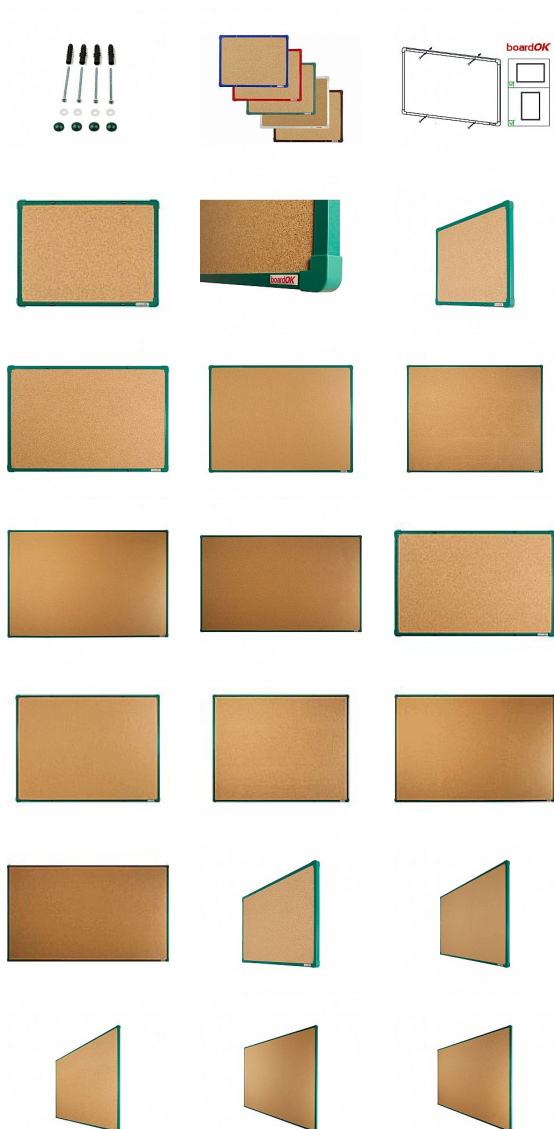

Korková tabule se zeleným rámem, 60 x 45 cm

» Kancelář » Prezence a vazba » Tabule » Korkové

Množství v balení 1
Kód produktu A8709F29A

Skladem: 1 ks

Korková tabule se zeleným rámem, 60 x 45 cm

» Kancelář » Presentace a vazba » Tabule » Korkové

Popis

Povrch nástěnky je vyroben z kvalitního přírodního korku, konstrukce nástěnky zajišťuje pevný vpich celé délky špendlíku do nástěnky. Nástěnka je opatřena rámem z hliníkového barevného profilu (stříbrná, červená, modrá, zelená nebo hnědá). Plastové rohy mají stejnou barvu jako rám. Díky tomu si můžete vybrat vzhled vhodný do jakéhokoli interiéru. Tloušťka nástěnky je 20 mm. Součástí balení je kompletní montážní sada pro upevnění na zeď. Montáž vertikálně i horizontálně. Dodáváno v pevném kartonovém obalu s dřevěnými výztuhami pro bezpečnou přepravu. Česká výroba.