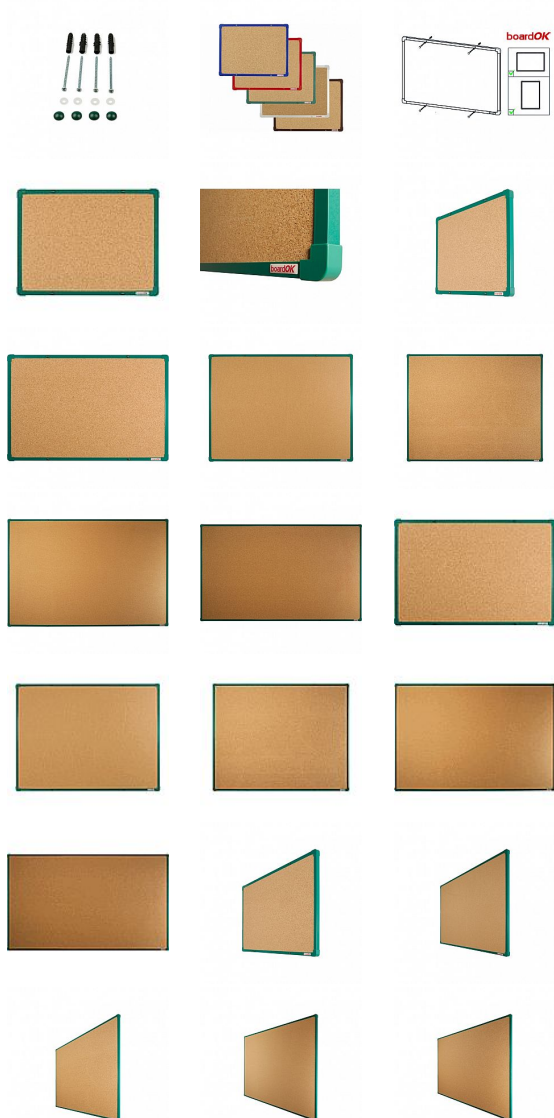

# Korková tabule se zeleným rámem, 60 x 45 cm

» Kancelář » Prezence a vazba » Tabule » Korkové

Množství v balení 1  
Kód produktu A8709F29A

Skladem: 1 ks

# Korková tabule se zeleným rámem, 60 x 45 cm

» Kancelář » Presentace a vazba » Tabule » Korkové

## Popis

Povrch nástěnky je vyroben z kvalitního přírodního korku, konstrukce nástěnky zajišťuje pevný vpich celé délky špendlíku do nástěnky. Nástěnka je opatřena rámem z hliníkového barevného profilu (stříbrná, červená, modrá, zelená nebo hnědá). Plastové rohy mají stejnou barvu jako rám. Díky tomu si můžete vybrat vzhled vhodný do jakéhokoli interiéru. Tloušťka nástěnky je 20 mm. Součástí balení je kompletní montážní sada pro upevnění na zeď. Montáž vertikálně i horizontálně. Dodáváno v pevném kartonovém obalu s dřevěnými výztuhami pro bezpečnou přepravu. Česká výroba.