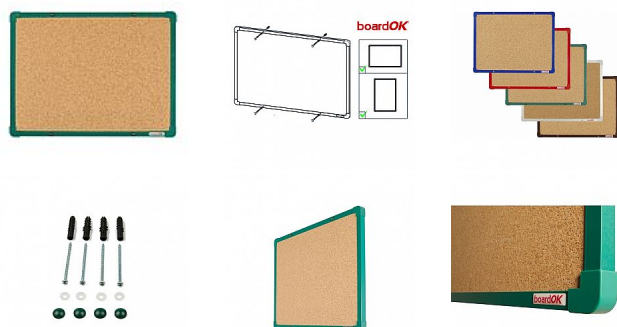

Korková tabule se zeleným rámem, 60 x 45 cm

» Kancelář » Presentace a vazba » Tabule » Korkové

Popis

Povrch nástěnky je vyroben z kvalitního přírodního korku, konstrukce nástěnky zajišťuje pevný vpich celé délky špendlíku do nástěnky. Nástěnka je opatřena rámem z hliníkového barevného profilu (stříbrná, červená, modrá, zelená nebo hnědá). Plastové rohy mají stejnou barvu jako rám. Díky tomu si můžete vybrat vzhled vhodný do jakéhokoli interiéru. Tloušťka nástěnky je 20 mm. Součástí balení je kompletní montážní sada pro upevnění na zeď. Montáž vertikálně i horizontálně. Dodáváno v pevném kartonovém obalu s dřevěnými výztuhami pro bezpečnou přepravu. Česká výroba.