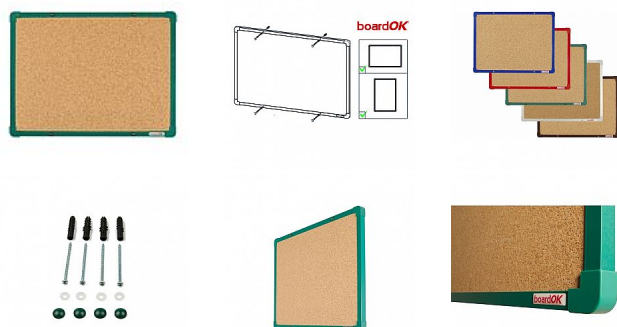

Korková tabule se zeleným rámem, 60 x 45 cm

» Kancelář » Prezence a vazba » Tabule » Korkové

Popis

Povrch nástěnky je vyroben z kvalitního přírodního korku, konstrukce nástěnky zajišťuje pevný vpich celé délky špendlíku do nástěnky. Nástěnka je opatřena rámem z hliníkového barevného profilu (stříbrná, červená, modrá, zelená nebo hnědá). Plastové rohy mají stejnou barvu jako rám. Díky tomu si můžete vybrat vzhled vhodný do jakéhokoli interiéru. Tloušťka nástěnky je 20 mm. Součástí balení je kompletní montážní sada pro upevnění na zeď. Montáž vertikálně i horizontálně. Dodáváno v pevném kartonovém obalu s dřevěnými výtuhami pro bezpečnou přepravu. Česká výroba.