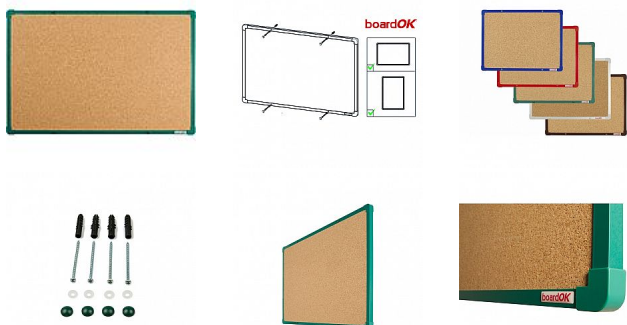

# Korková tabule se zeleným rámem, 60 x 90 cm

» Kancelář » Presentace a vazba » Tabule » Korkové

Množství v balení	1
EAN	8595696500702
Kód produktu	0606768

Skladem: 1 ks

## Popis

Povrch nástěnky je vyroben z kvalitního přírodního korku, konstrukce nástěnky zajišťuje pevný vpich celé délky špendlíku do nástěnky. Nástěnka je opatřena rámem z hliníkového barevného profilu (stříbrná, červená, modrá, zelená nebo hnědá). Plastové rohy mají stejnou barvu jako rám. Díky tomu si můžete vybrat vzhled vhodný do jakéhokoli interiéru. Tloušťka nástěnky je 20 mm. Součástí balení je kompletní montážní sada pro upevnění na zeď. Montáž vertikálně i horizontálně. Dodáváno v pevném kartonovém obalu s dřevěnými výztuhami pro bezpečnou přepravu. Česká výroba.