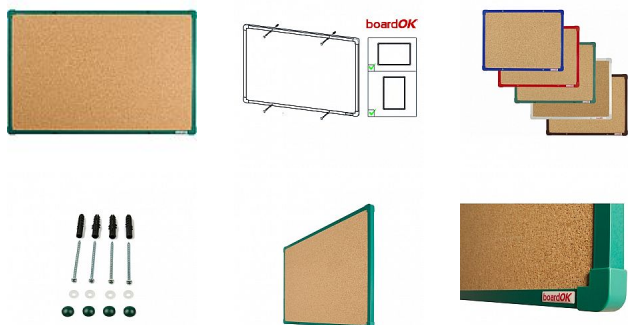

Korková tabule se zeleným rámem, 60 x 90 cm

» Kancelář » Prezence a vazba » Tabule » Korkové

Množství v balení	1
EAN	8595696500702
Kód produktu	0606768

Skladem: 1 ks

Popis

Povrch nástěnky je vyroben z kvalitního přírodního korku, konstrukce nástěnky zajišťuje pevný vpich celé délky špendlíku do nástěnky. Nástěnka je opatřena rámem z hliníkového barevného profilu (stříbrná, červená, modrá, zelená nebo hnědá). Plastové rohy mají stejnou barvu jako rám. Díky tomu si můžete vybrat vzhled vhodný do jakéhokoli interiéru. Tloušťka nástěnky je 20 mm. Součástí balení je kompletní montážní sada pro upevnění na zeď. Montáž vertikálně i horizontálně. Dodáváno v pevném kartonovém obalu s dřevěnými výtuhami pro bezpečnou přepravu. Česká výroba.