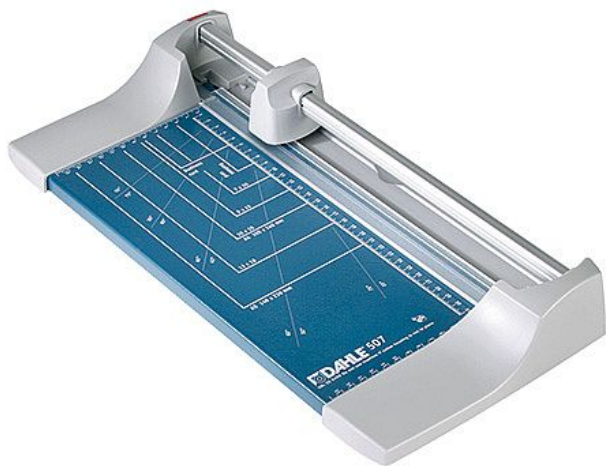

# Kotoučová řezačka Dahle 507, délka řezu 32 cm, výška řezu 0,8 mm

» Kancelář » Kancelářská technika » Řezačky » Kotoučové

## Popis

Hobby řezačka pro nenáročného uživatele. šablony pro foto formáty a dělení v cm neklouzavé pryžové patky pro dobrou stabilitu ostrý kotoučový nůž uzavřený v plastovém krytu pro vysokou míru bezpečnosti automatický přítlak v místě řezu pro zafixování řezaného materiálu jednoduchá výměna hlavy nože náhradní řezací hlava pro Dahle 507/508 kód 0600804 délka řezu: 320 mm výška řezu 0,8 mm řezný výkon list A4 70g/m<sup>2</sup> :8 velikost pracovní desky 440x211 mm hmotnost netto: 1 kg

## Parametry

Značka	Dahle
Množství v balení	1
Kapacita	8 ls