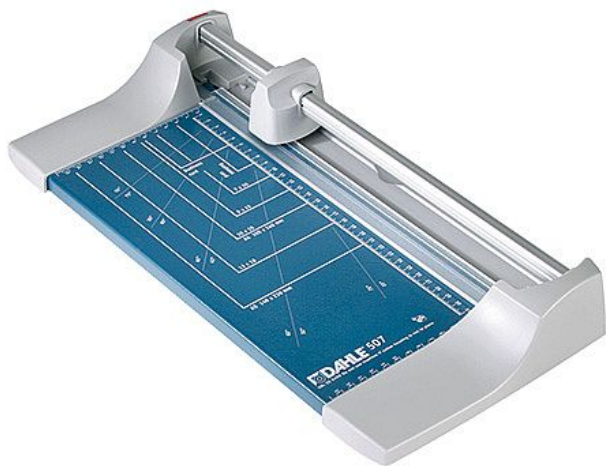

Kotoučová řezačka Dahle 507, délka řezu 32 cm, výška řezu 0,8 mm

» Kancelář » Kancelářská technika » Řezačky » Kotoučové

Popis

Hobby řezačka pro nenáročného uživatele. šablony pro foto formáty a dělení v cm neklouzavé pryžové patky pro dobrou stabilitu ostrý kotoučový nůž uzavřený v plastovém krytu pro vysokou míru bezpečnosti automatický přítlak v místě řezu pro zafixování řezaného materiálu jednoduchá výměna hlavy nože náhradní řezací hlava pro Dahle 507/508 kód 0600804 délka řezu: 320 mm výška řezu 0,8 mm řezný výkon list A4 70g/m² :8 velikost pracovní desky 440x211 mm hmotnost netto: 1 kg

Množství v balení	1
EAN	4009729069066
Kód produktu	0600830

Skladem: 2 ks
Dostupné množství u dodavatele: Skladem u dodavatele

Parametry

Značka	Dahle
Množství v balení	1
Kapacita	8 ls